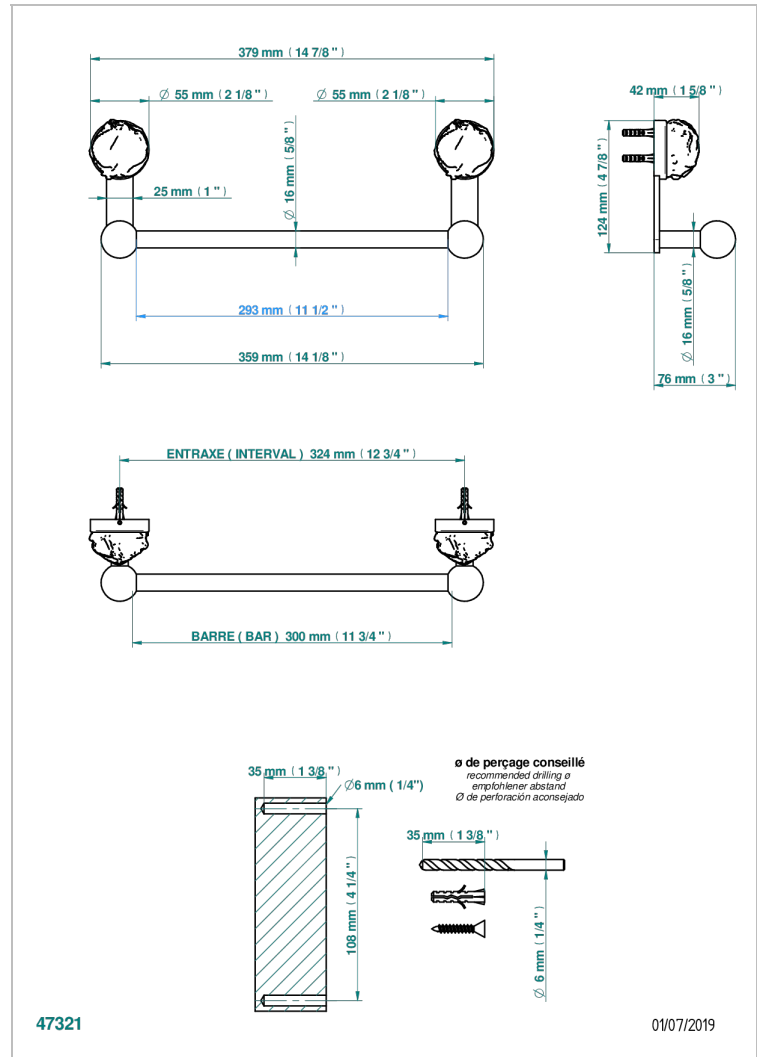

SUN DRAGON

U5D-514/30

Porte-serviette 1 barre fixe long.300 mm

THG[®]
PARIS

EIGENSCHAFTEN

- Sun Dragon
- Porte-serviette 1 barre fixe long.300 mm

VERFÜGBARE OBERFLÄCHEN

Altnickel - H28
Blassgold - F30
Blassgold matt unlackiert - F31
Bronze hell - D01
Chrom - A02
Chrom / gold - G02