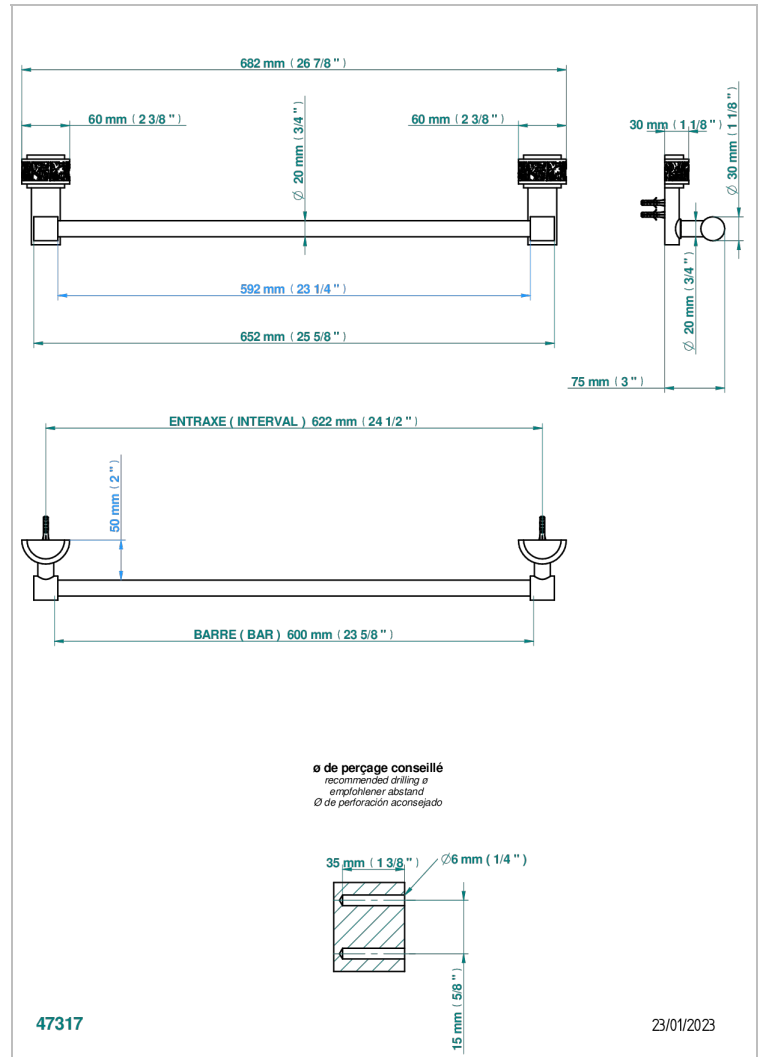

NEW PARADISE

U5P-520/60

Toallero lg 600 mm

THG[®]
PARIS

CARACTERÍSTICAS

- New Paradise
- Toallero lg 600 mm

ACABADOS DISPONIBLES

Bronce claro - D01
Cerámica negra mate - D30
Cromo - A02
Cromo mate - C02
Dorado - F01
Dorado mate - F07