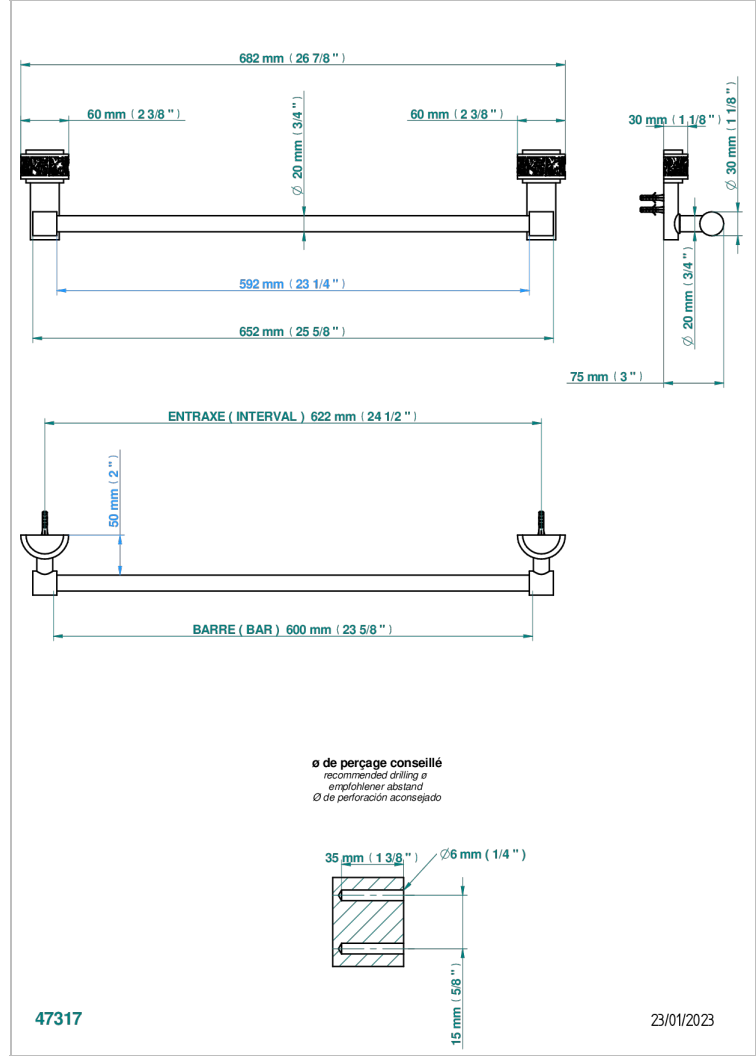

# NEW PARADISE

U5P-520/60

Porte-serviette 1 barre fixe Ø 20 mm long. 600 mm

## CARACTÉRISTIQUES

- New Paradise
- Porte-serviette 1 barre fixe Ø 20 mm long. 600 mm