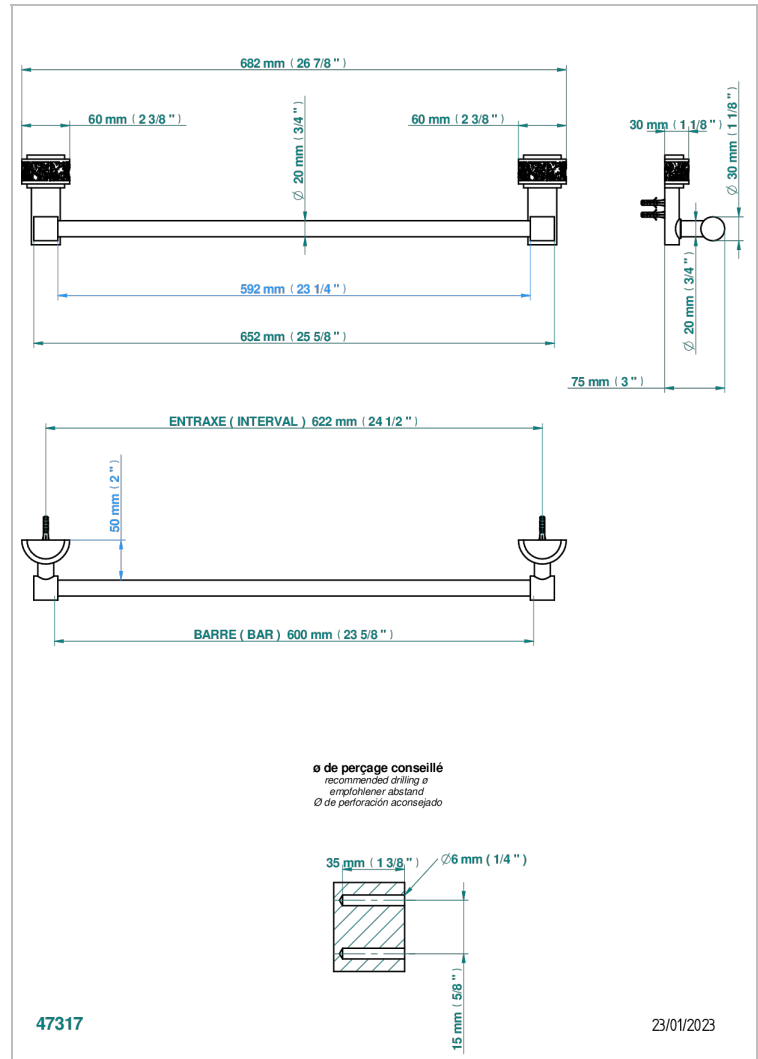

# NEW PARADISE

U5P-520/60

Porte-serviette 1 barre fixe Ø 20 mm long. 600 mm

THG<sup>®</sup>  
PARIS

## CARACTÉRISTIQUES

- New Paradise
- Porte-serviette 1 barre fixe Ø 20 mm long. 600 mm