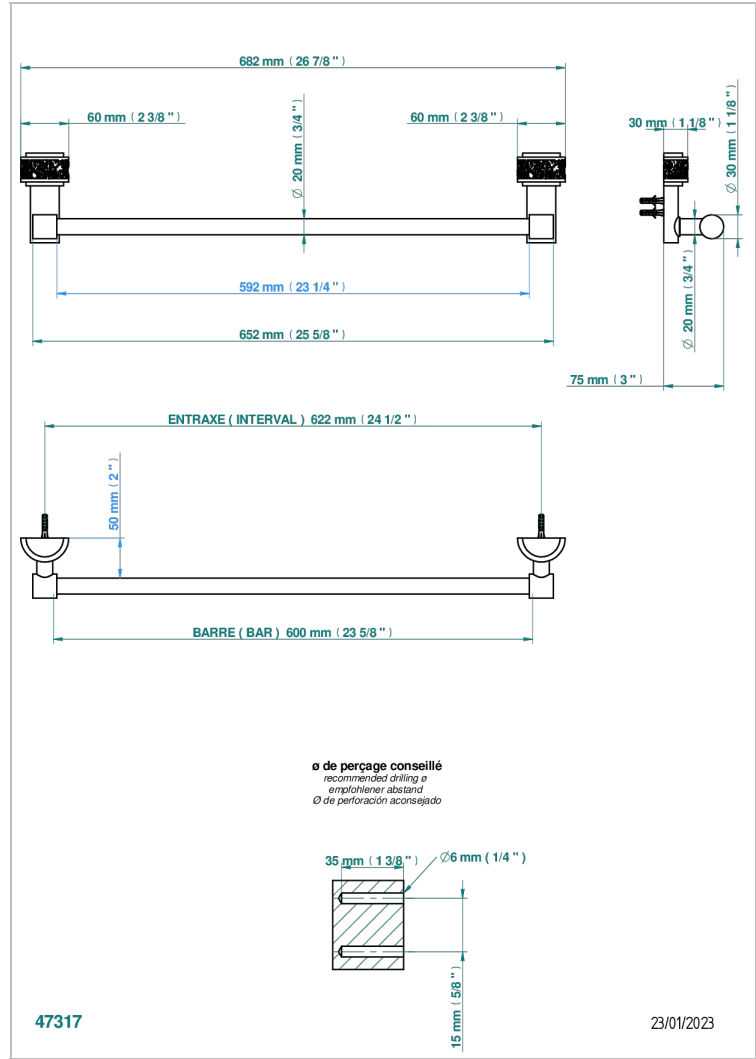

# NEW PARADISE

U5P-520/60

Toallero lg 600 mm

THG<sup>®</sup>  
PARIS

## CARACTERÍSTICAS

- New Paradise
- Toallero lg 600 mm