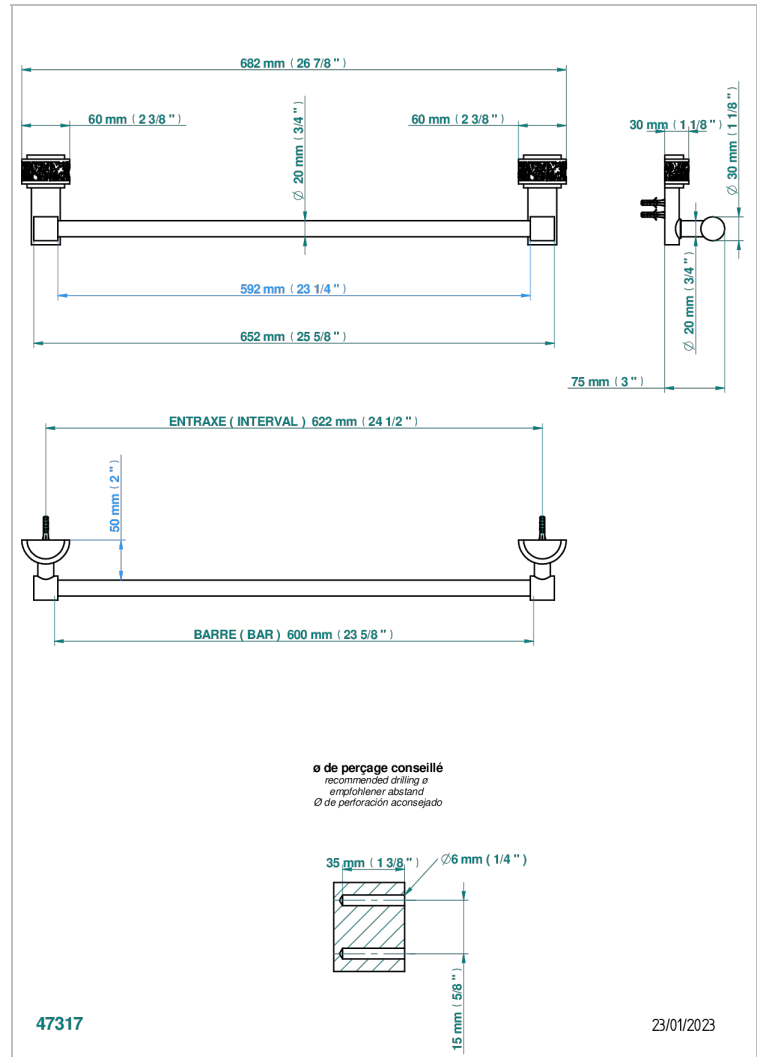

NEW PARADISE

U5P-520/60

Handtuchstange Länge 600 mm

THG[®]
PARIS

EIGENSCHAFTEN

- New Paradise
- Handtuchstange Länge 600 mm

VERFÜGBARE OBERFLÄCHEN

Altnickel - H28
Blassgold matt unlackiert - F31
Bronze hell - D01
Chrom - A02
Chrom matt - C02
Gold - F01