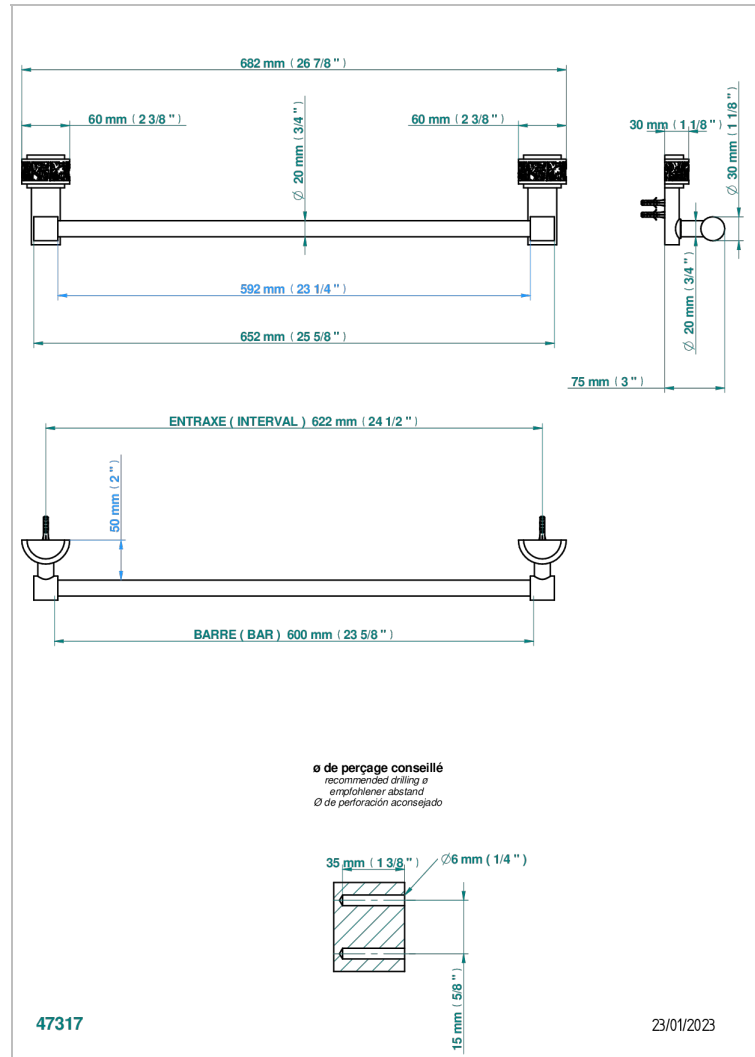

NEW PARADISE

U5P-520/60

Полотенцедержатель, длина 24"

THG[®]
PARIS

ХАРАКТЕРИСТИКИ

- New Paradise
- Полотенцедержатель, длина 24"

ДОСТУПНЫЕ ВАРИАНТЫ ПОКРЫТИЙ

Black ceram - D30
Blush PVD - H62
Graphite PVD - H64
Matt Umber PVD - H67
Matt blush PVD - H60
Matt graphite PVD - H65