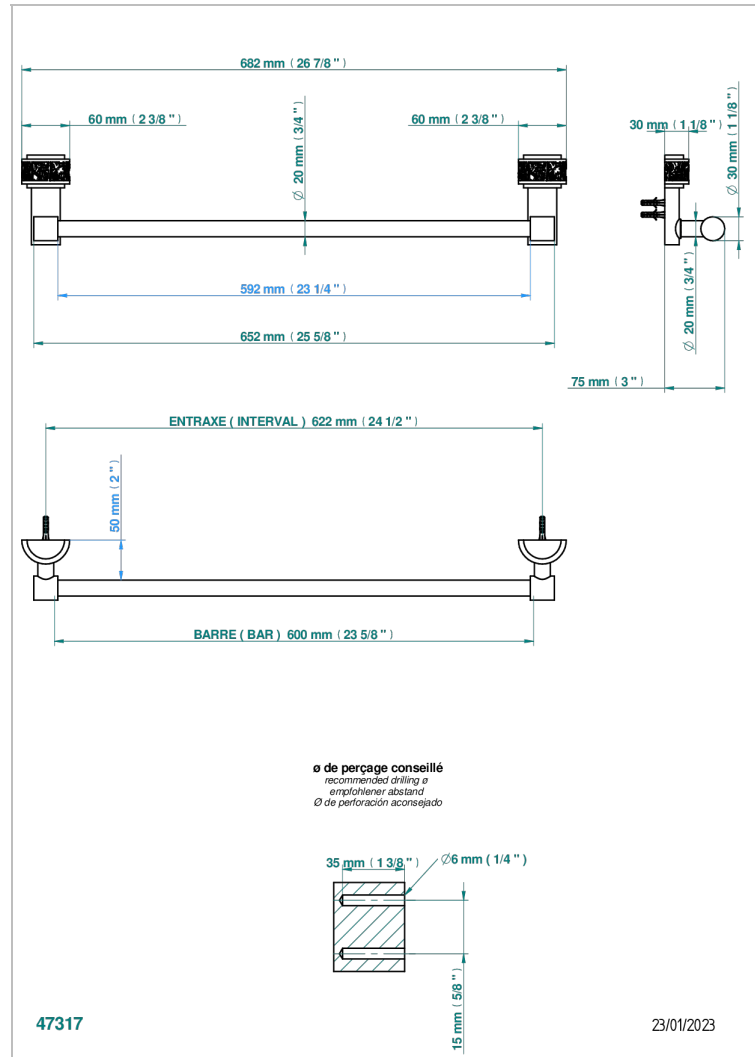

# NEW PARADISE

U5P-520/60

Porte-serviette 1 barre fixe Ø 20 mm long. 600 mm

THG<sup>®</sup>  
PARIS

## CARACTÉRISTIQUES

- New Paradise
- Porte-serviette 1 barre fixe Ø 20 mm long. 600 mm