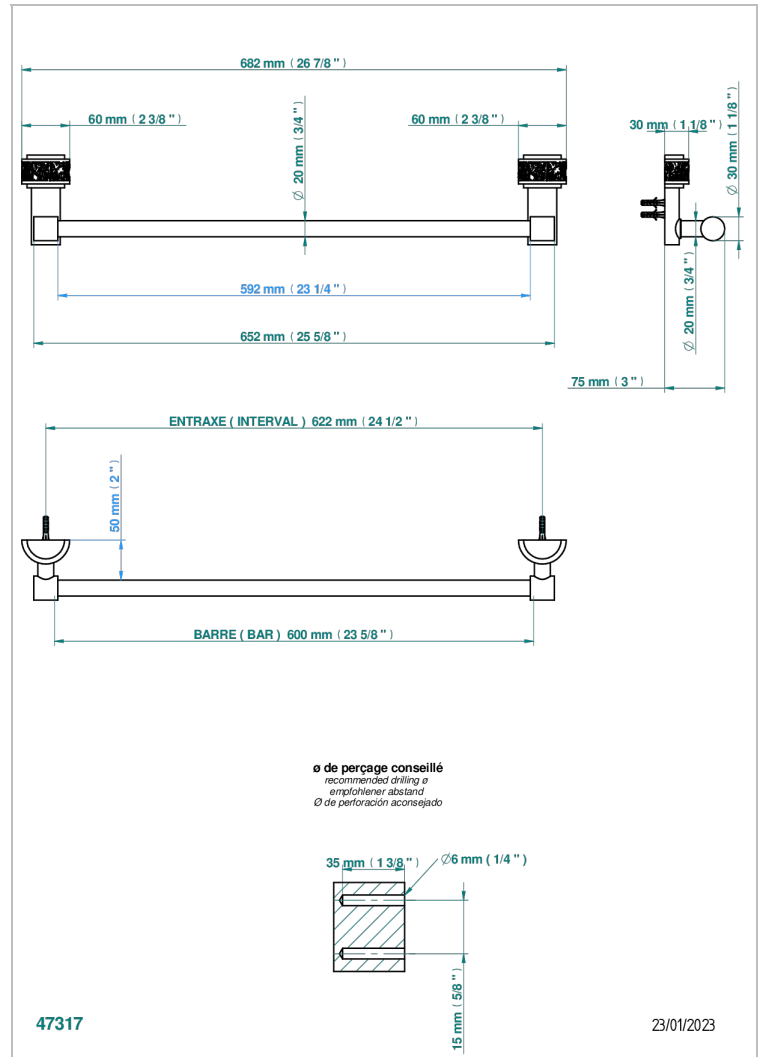

# NEW PARADISE

U5P-520/60

Toallero lg 600 mm

THG<sup>®</sup>  
PARIS

## CARACTERÍSTICAS

- New Paradise
- Toallero lg 600 mm