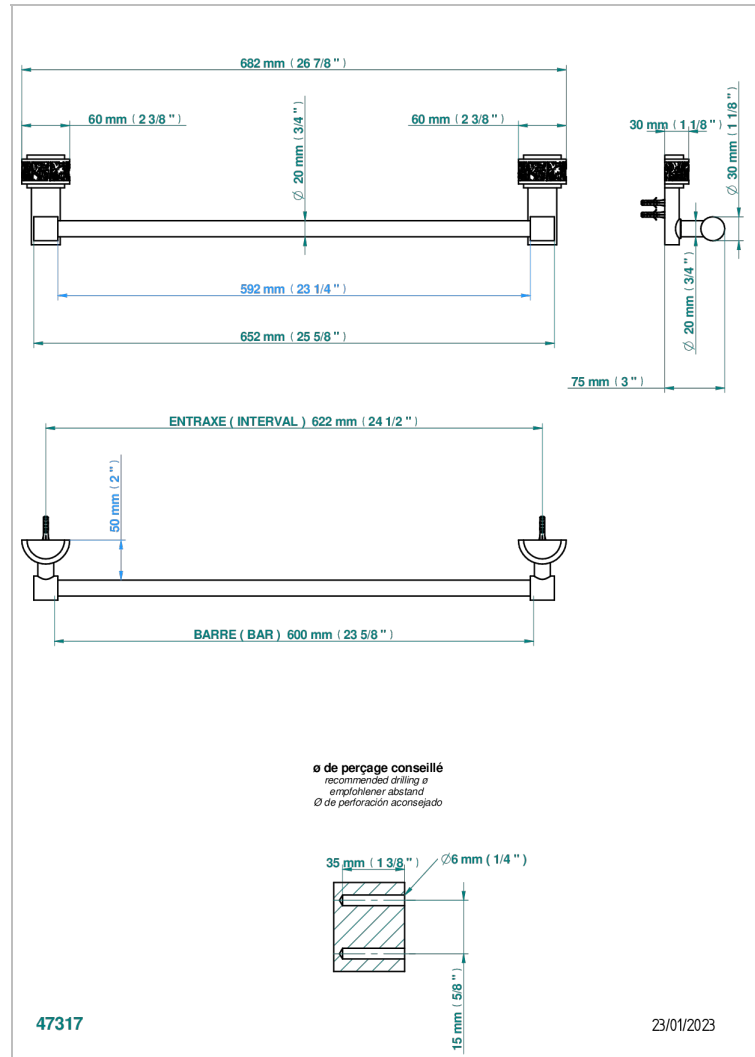

NEW PARADISE

U5P-520/60

Handtuchstange Länge 600 mm

THG[®]
PARIS

EIGENSCHAFTEN

- New Paradise
- Handtuchstange Länge 600 mm

VERFÜGBARE OBERFLÄCHEN

Altnickel - H28
Blassgold matt unlackiert - F31
Bronze hell - D01
Chrom - A02
Chrom matt - C02
Gold - F01