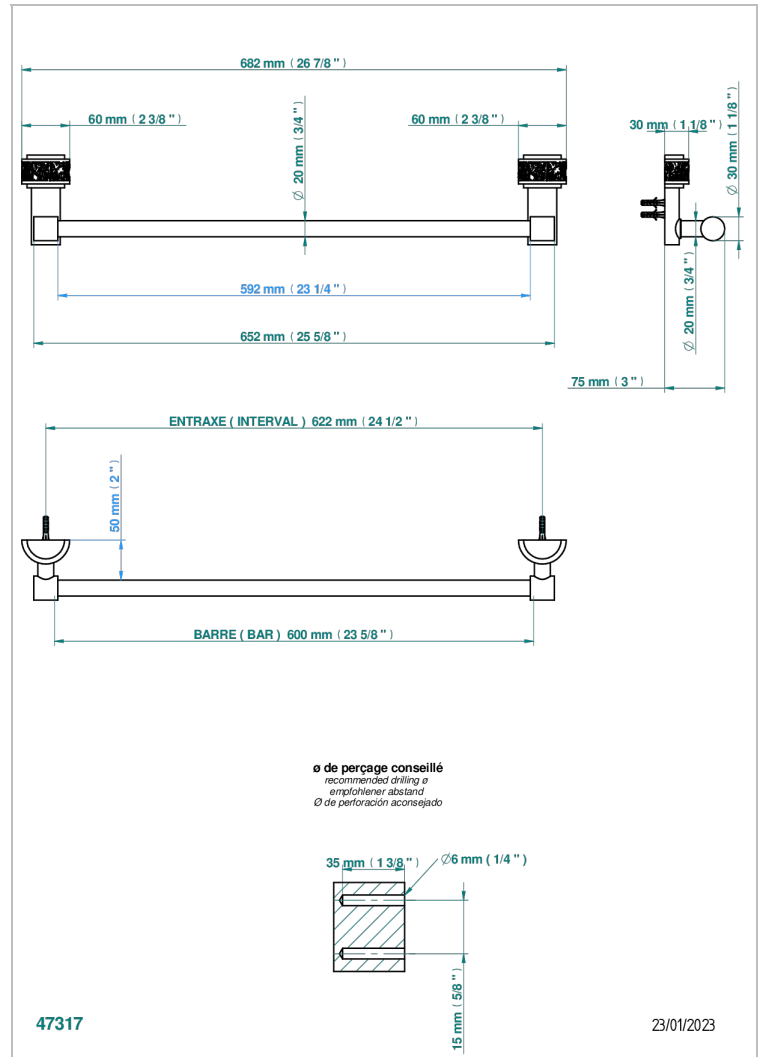

NEW PARADISE

U5P-520/60

单杆固定毛巾架，直径20毫米，长600毫米

THG[®]
PARIS

特色

- New Paradise
- 单杆固定毛巾架，直径20毫米，长600毫米

可选饰面

Black ceram - D30
Blush PVD - H62
Graphite PVD - H64
Matt Umber PVD - H67
Matt blush PVD - H60
Matt graphite PVD - H65

PVD哑光棕铜 - F34
PVD哑光金 - H53
PVD哑光铜 - H50
PVD哑光镍 - H56
PVD抛光铜 - H49
PVD棕铜 - F33

PVD金色 - H52
PVD镍 - H55
Umber PVD - H66
哑光浅金 - F31
哑光金 - F07
哑光铬 - C02

哑光镍 - C01
复古镍 - H28
抛光金 (24K金) - F01
抛光铬 - A02
抛光镍 - B01
漆面铜 - D01