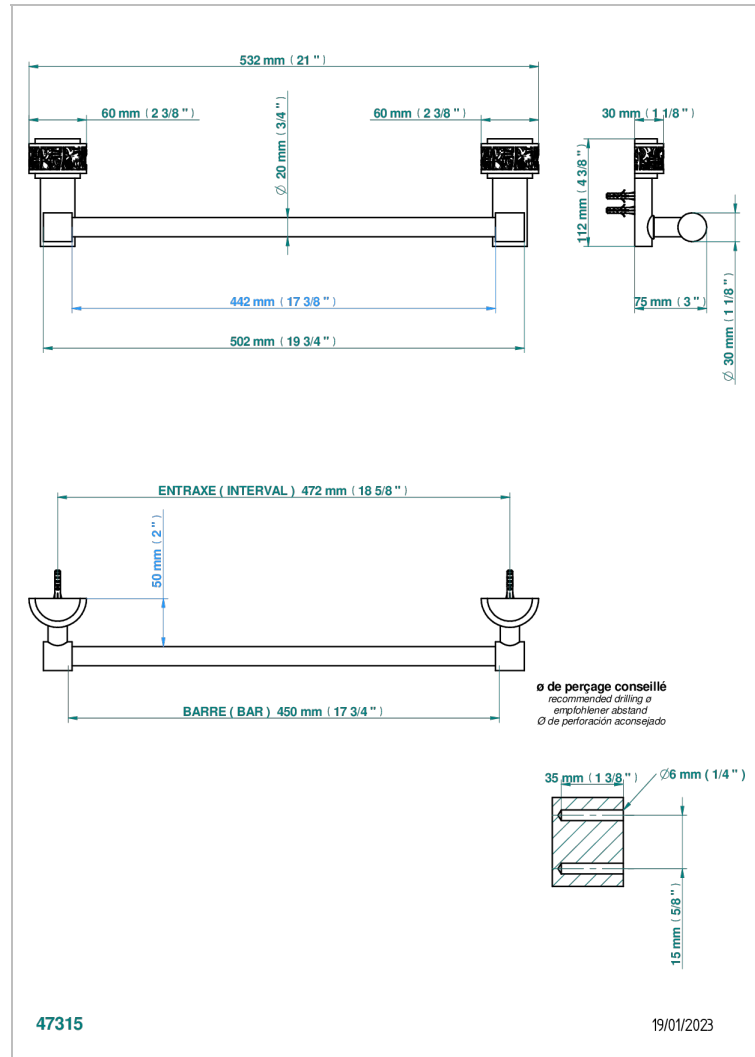

NEW PARADISE

U5P-520/45

Porte-serviette 1 barre fixe Ø 20 mm long. 450 mm

THG[®]
PARIS

CARACTÉRISTIQUES

- New Paradise
- Porte-serviette 1 barre fixe Ø 20 mm long. 450 mm

FINITIONS DISPONIBLES

Bronze clair - D01
Chromé - A02
Chromé mat - C02
Doré brillant - F01
Doré mat - F07
Nickel brillant - B01