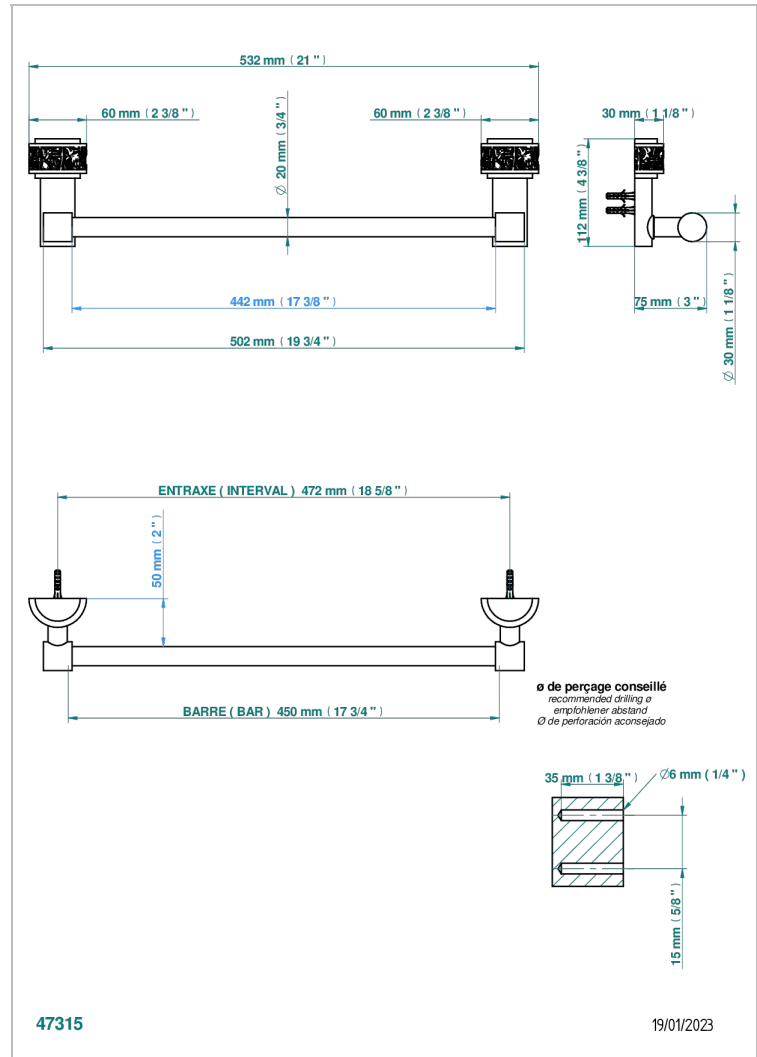

NEW PARADISE

U5P-520/45

Toallero lg 450 mm

THG[®]
PARIS

CARACTERÍSTICAS

- New Paradise
- Toallero lg 450 mm

ACABADOS DISPONIBLES

Bronce claro - D01
Cerámica negra mate - D30
Cromo - A02
Cromo mate - C02
Dorado - F01
Dorado mate - F07