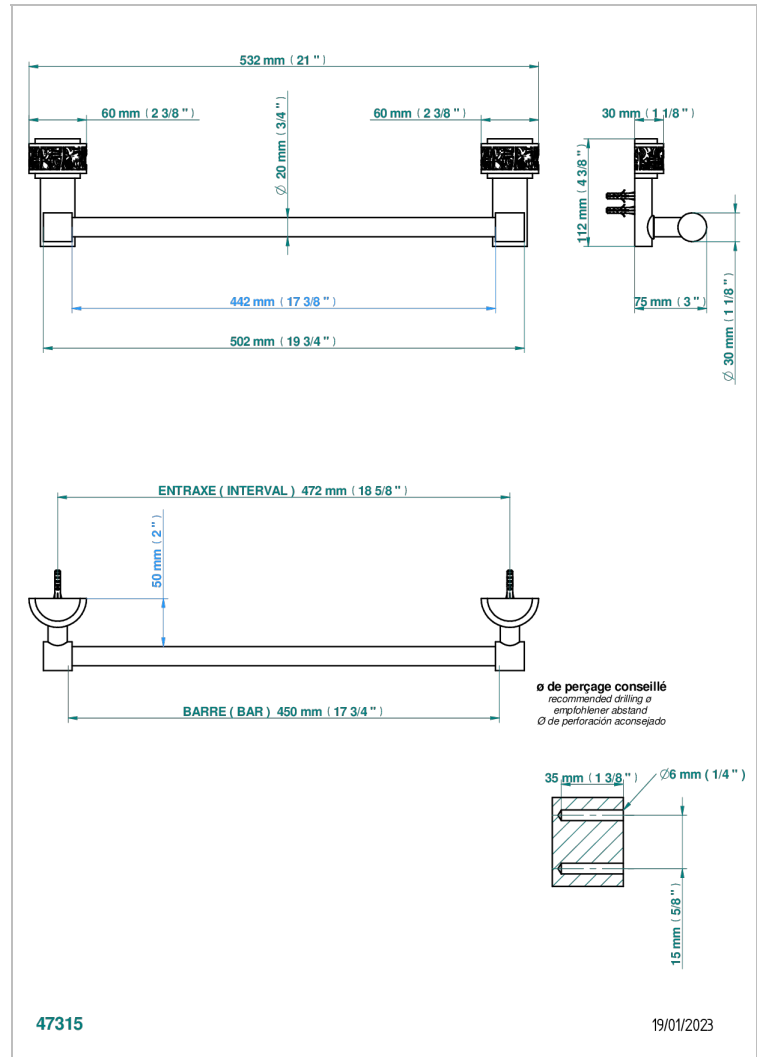

NEW PARADISE

U5P-520/45

Porte-serviette 1 barre fixe Ø 20 mm long. 450 mm

THG[®]
PARIS

CARACTÉRISTIQUES

- New Paradise
- Porte-serviette 1 barre fixe Ø 20 mm long. 450 mm

FINITIONS DISPONIBLES

Bronze clair - D01
Chromé - A02
Chromé mat - C02
Doré brillant - F01
Doré mat - F07
Nickel brillant - B01

Nickel mat - C01
Noir mat céramique - D30
Or pâle mat - F31
Pvd blush - H62
Pvd blush mat - H60
Pvd couleur bronze brown - F33

Pvd couleur bronze brown - mat - F34
Pvd couleur doré - H52
Pvd couleur doré mat - H53
Pvd couleur laiton - H49
Pvd couleur laiton mat - H50
Pvd couleur nickel - H55

Pvd couleur nickel mat - H56
Pvd graphite - H64
Pvd graphite mat - H65
Pvd umber - H66
Pvd umber mat - H67
Vieux nickel - H28