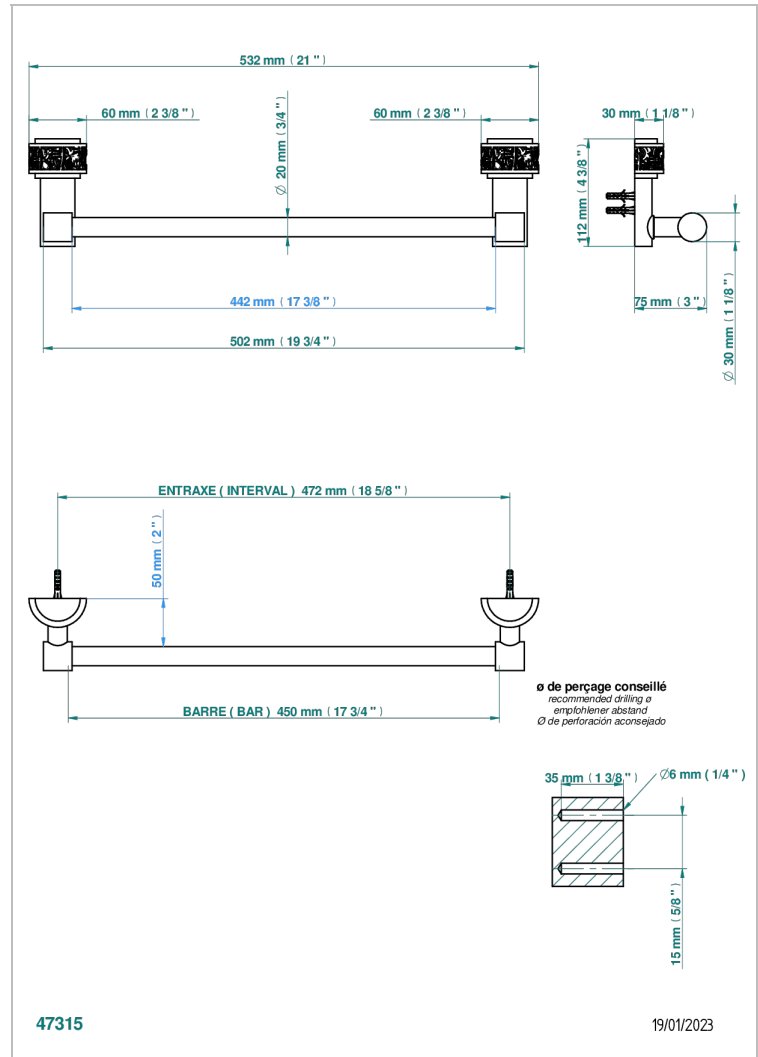

# NEW PARADISE

U5P-520/45

Porte-serviette 1 barre fixe Ø 20 mm long. 450 mm

THG<sup>®</sup>  
PARIS

## CARACTÉRISTIQUES

- New Paradise
- Porte-serviette 1 barre fixe Ø 20 mm long. 450 mm