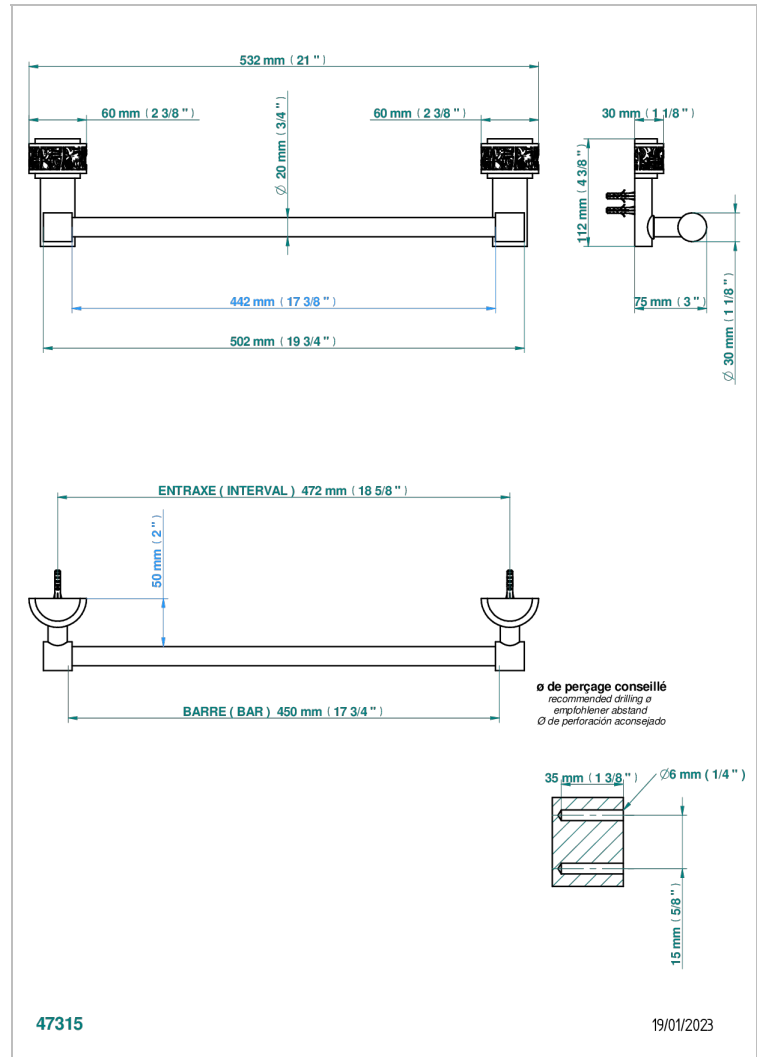

# NEW PARADISE

U5P-520/45

Handtuchstange Länge 450 mm

THG<sup>®</sup>  
PARIS

## EIGENSCHAFTEN

- New Paradise
- Handtuchstange Länge 450 mm

## VERFÜGBARE OBERFLÄCHEN

Altnickel - H28  
Blassgold matt unlackiert - F31  
Bronze hell - D01  
Chrom - A02  
Chrom matt - C02  
Gold - F01

Gold matt - F07  
Mattschwarz keramik - D30  
Nickel matt - C01  
Pvd blush - H62  
Pvd blush matt - H60  
Pvd bronze braun - F33