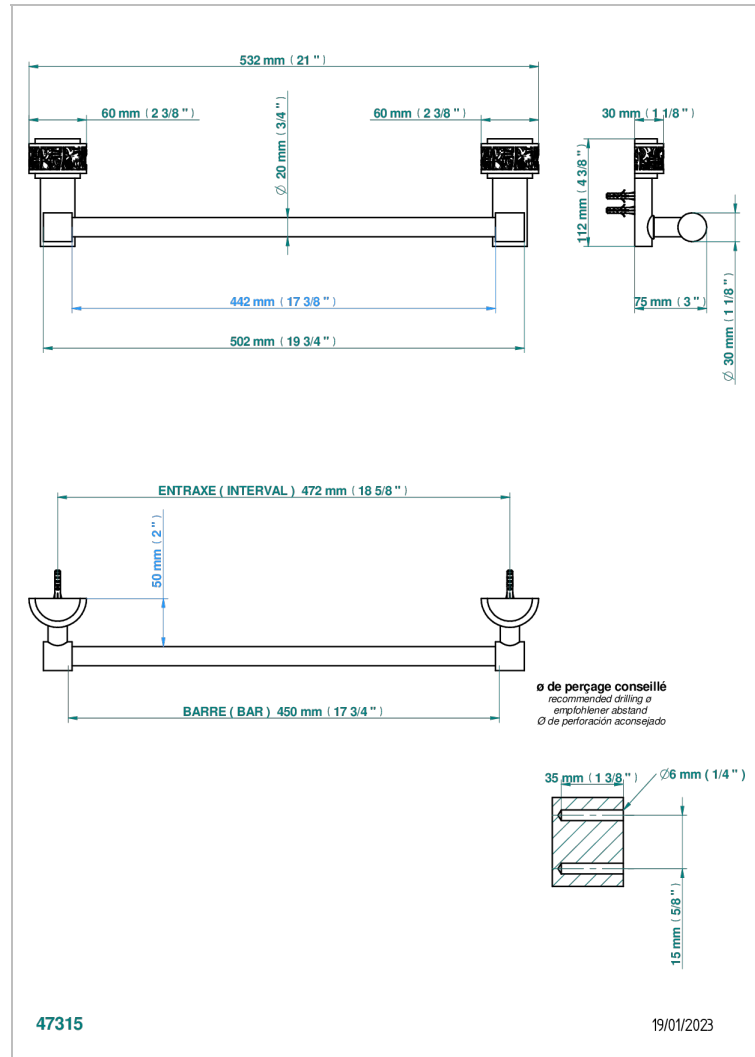

# NEW PARADISE

U5P-520/45

Полотенцедержатель, длина 18"

THG<sup>®</sup>  
PARIS

## ХАРАКТЕРИСТИКИ

- New Paradise
- Полотенцедержатель, длина 18"