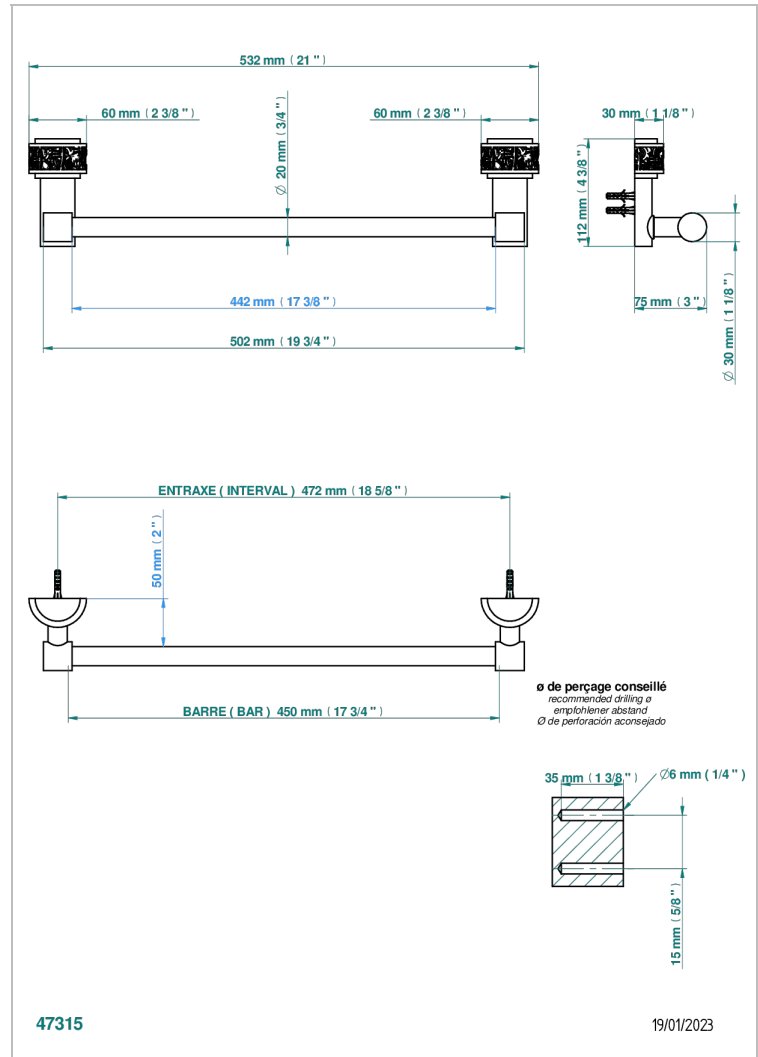

NEW PARADISE

U5P-520/45

Porte-serviette 1 barre fixe Ø 20 mm long. 450 mm

THG[®]
PARIS

CARACTÉRISTIQUES

- New Paradise
- Porte-serviette 1 barre fixe Ø 20 mm long. 450 mm

FINITIONS DISPONIBLES

Bronze clair - D01
Chromé - A02
Chromé mat - C02
Doré brillant - F01
Doré mat - F07
Nickel brillant - B01