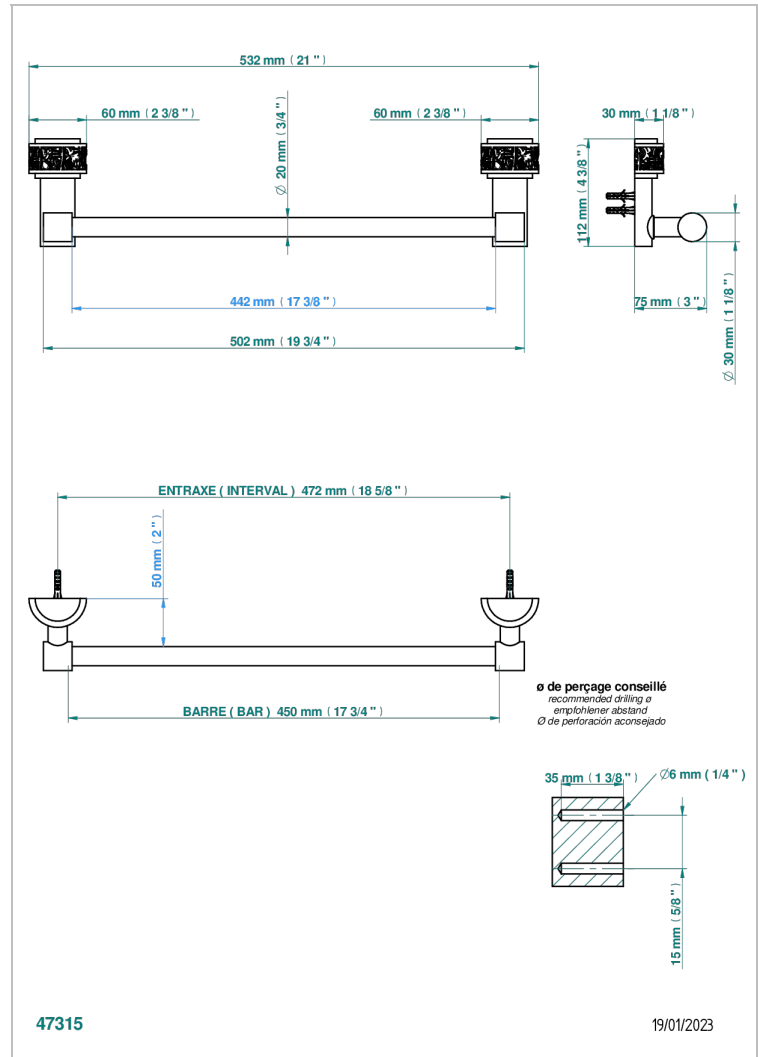

# NEW PARADISE

U5P-520/45

Toallero lg 450 mm

THG<sup>®</sup>  
PARIS

## CARACTERÍSTICAS

- New Paradise
- Toallero lg 450 mm