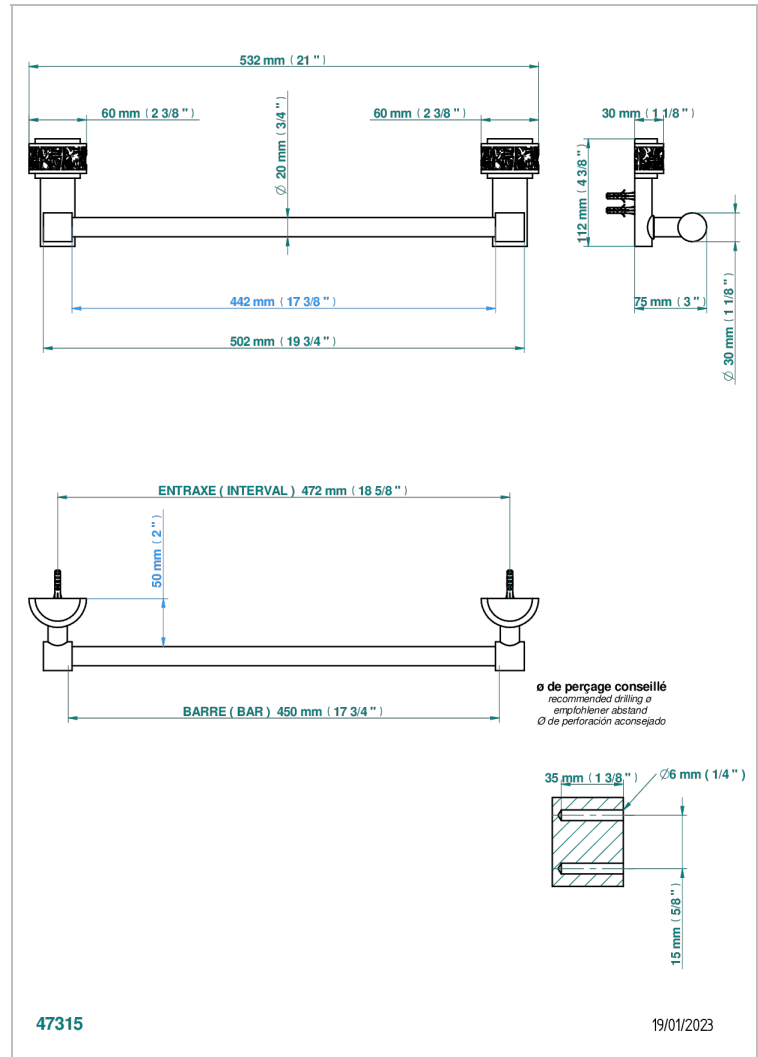

# NEW PARADISE

U5P-520/45

Handtuchstange Länge 450 mm

THG<sup>®</sup>  
PARIS

## EIGENSCHAFTEN

- New Paradise
- Handtuchstange Länge 450 mm

## VERFÜGBARE OBERFLÄCHEN

Altnickel - H28  
Blassgold matt unlackiert - F31  
Bronze hell - D01  
Chrom - A02  
Chrom matt - C02  
Gold - F01

Gold matt - F07  
Mattschwarz keramik - D30  
Nickel matt - C01  
Pvd blush - H62  
Pvd blush matt - H60  
Pvd bronze braun - F33