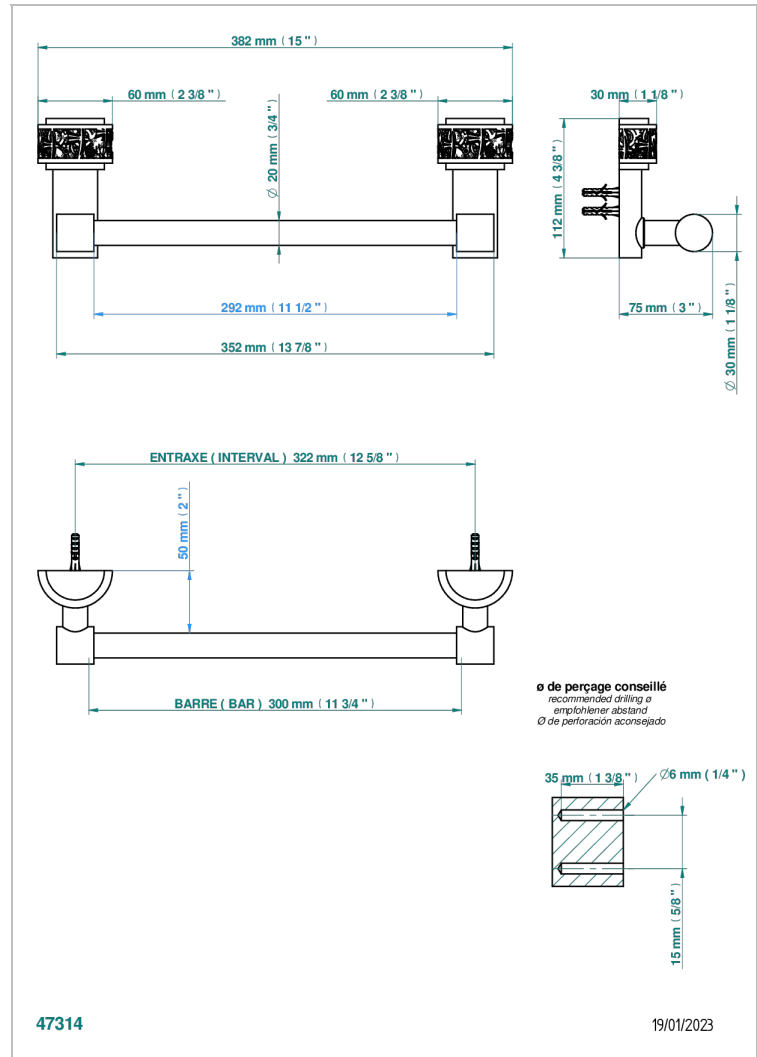

NEW PARADISE

U5P-520/30

Toallero lg 300 mm

THG[®]
PARIS

CARACTERÍSTICAS

- New Paradise
- Toallero lg 300 mm

ACABADOS DISPONIBLES

Bronce claro - D01
Cerámica negra mate - D30
Cromo - A02
Cromo mate - C02
Dorado - F01
Dorado mate - F07