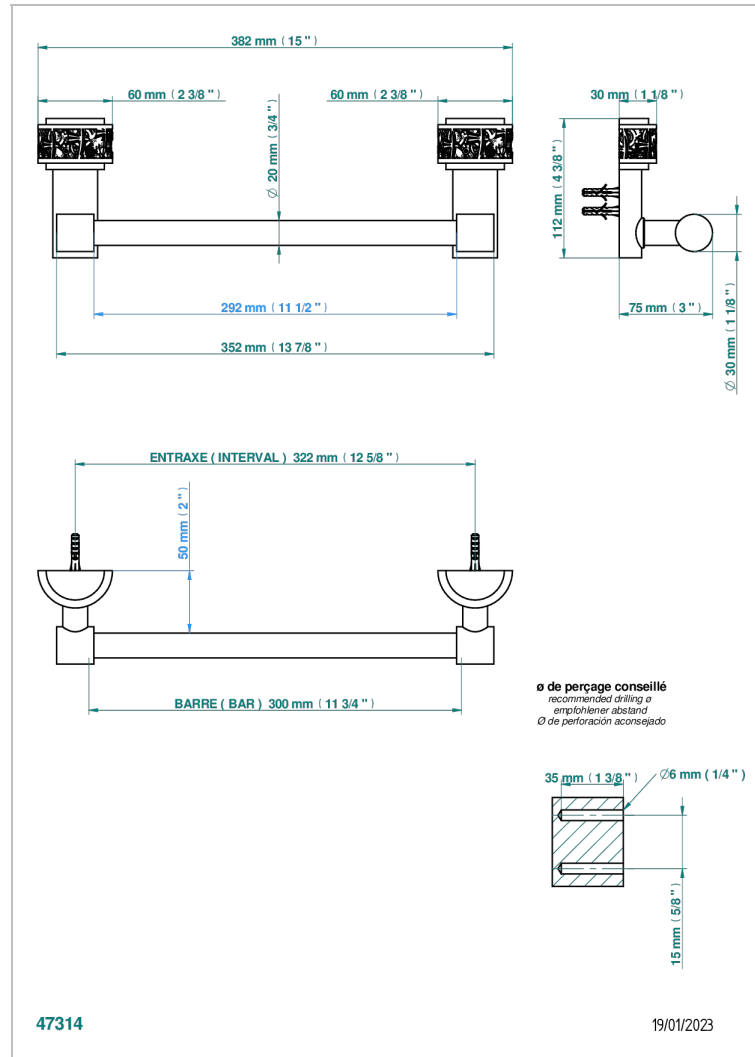

# NEW PARADISE

U5P-520/30

Porte-serviette 1 barre fixe Ø 20 mm long. 300 mm

THG<sup>®</sup>  
PARIS

## CARACTÉRISTIQUES

- New Paradise
- Porte-serviette 1 barre fixe Ø 20 mm long. 300 mm