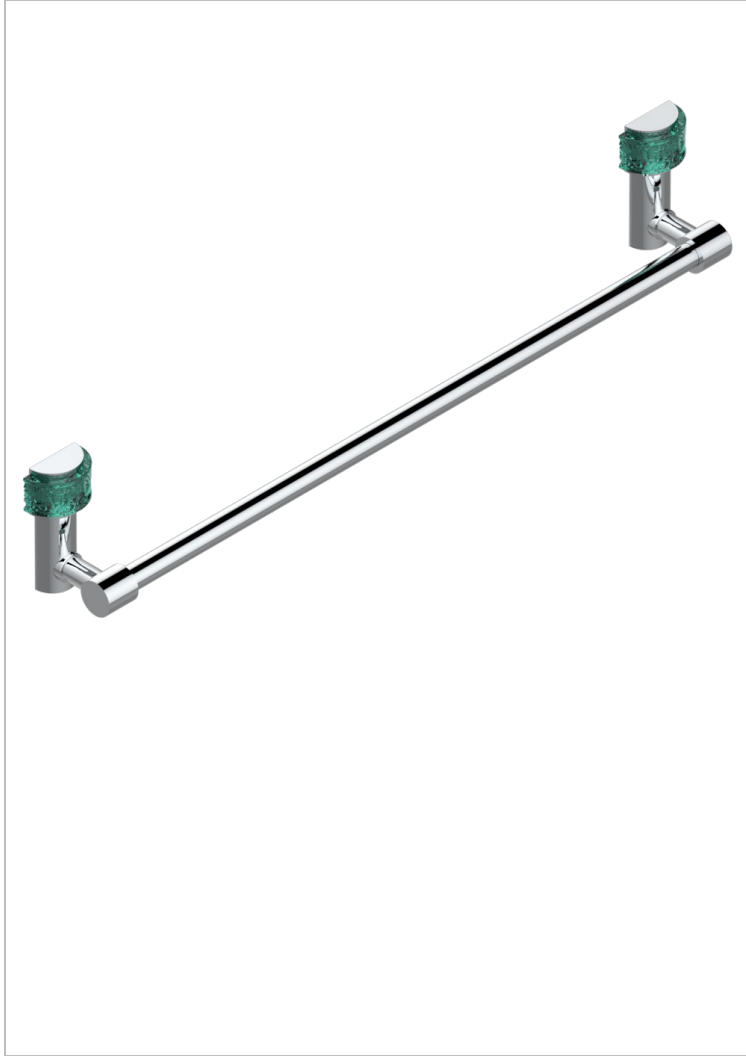

NEW ISLAND

U5N-520/60

Porte-serviette 1 barre fixe Ø 20 mm long. 600 mm

THG[®]
PARIS

CARACTÉRISTIQUES

- New Island
- Porte-serviette 1 barre fixe Ø 20 mm long. 600 mm

FINITIONS DISPONIBLES

Bronze clair - D01
Chromé - A02
Chromé mat - C02
Doré brillant - F01
Doré mat - F07
Nickel brillant - B01

Nickel mat - C01
Noir mat céramique - D30
Or pâle mat - F31
Pvd blush - H62
Pvd blush mat - H60
Pvd couleur bronze brown - F33

Pvd couleur bronze brown - mat - F34
Pvd couleur doré - H52
Pvd couleur doré mat - H53
Pvd couleur laiton - H49
Pvd couleur laiton mat - H50
Pvd couleur nickel - H55

Pvd couleur nickel mat - H56
Pvd graphite - H64
Pvd graphite mat - H65
Pvd umber - H66
Pvd umber mat - H67
Vieux nickel - H28