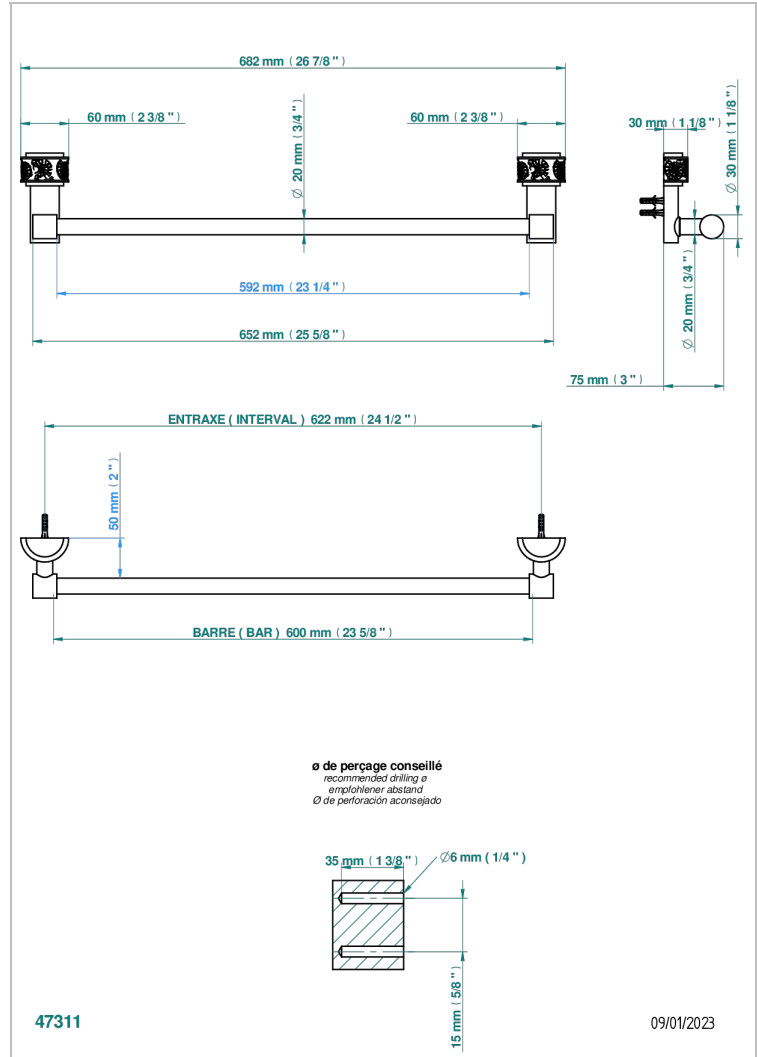

NEW ISLAND

U5N-520/60

Porte-serviette 1 barre fixe Ø 20 mm long. 600 mm

THG[®]
PARIS

CARACTÉRISTIQUES

- New Island
- Porte-serviette 1 barre fixe Ø 20 mm long. 600 mm

FINITIONS DISPONIBLES

Bronze clair - D01
Chromé - A02
Chromé mat - C02
Doré brillant - F01
Doré mat - F07
Nickel brillant - B01