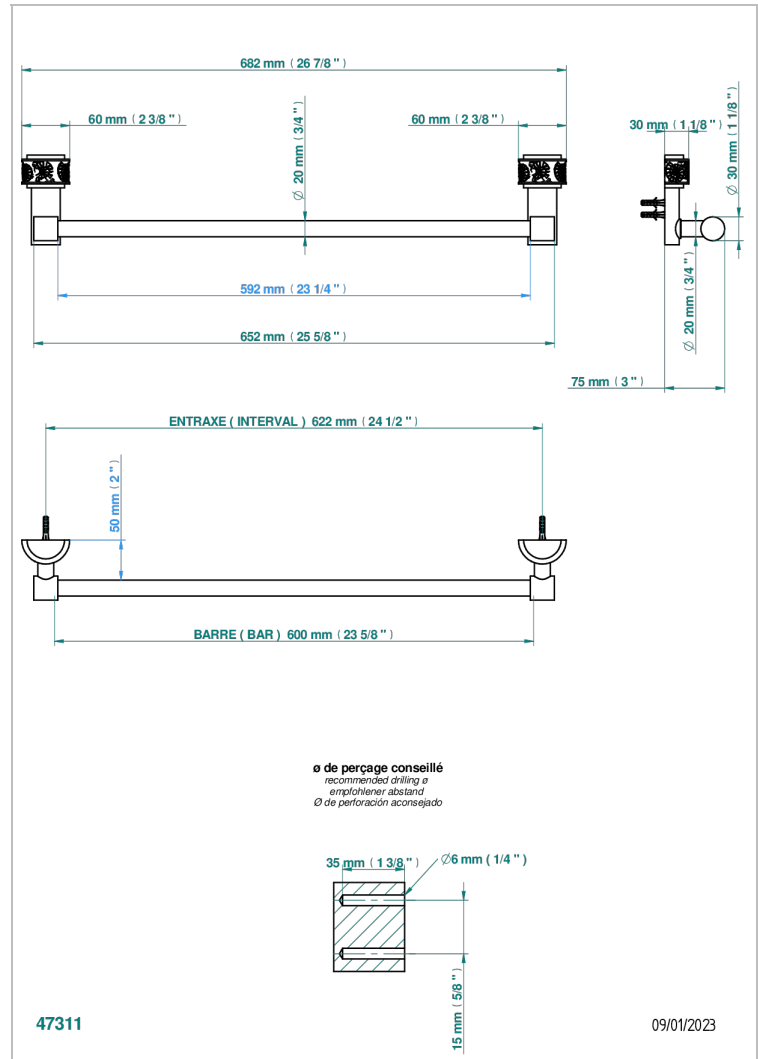

# NEW ISLAND

U5N-520/60

Porte-serviette 1 barre fixe Ø 20 mm long. 600 mm

THG<sup>®</sup>  
PARIS

## CARACTÉRISTIQUES

- New Island
- Porte-serviette 1 barre fixe Ø 20 mm long. 600 mm