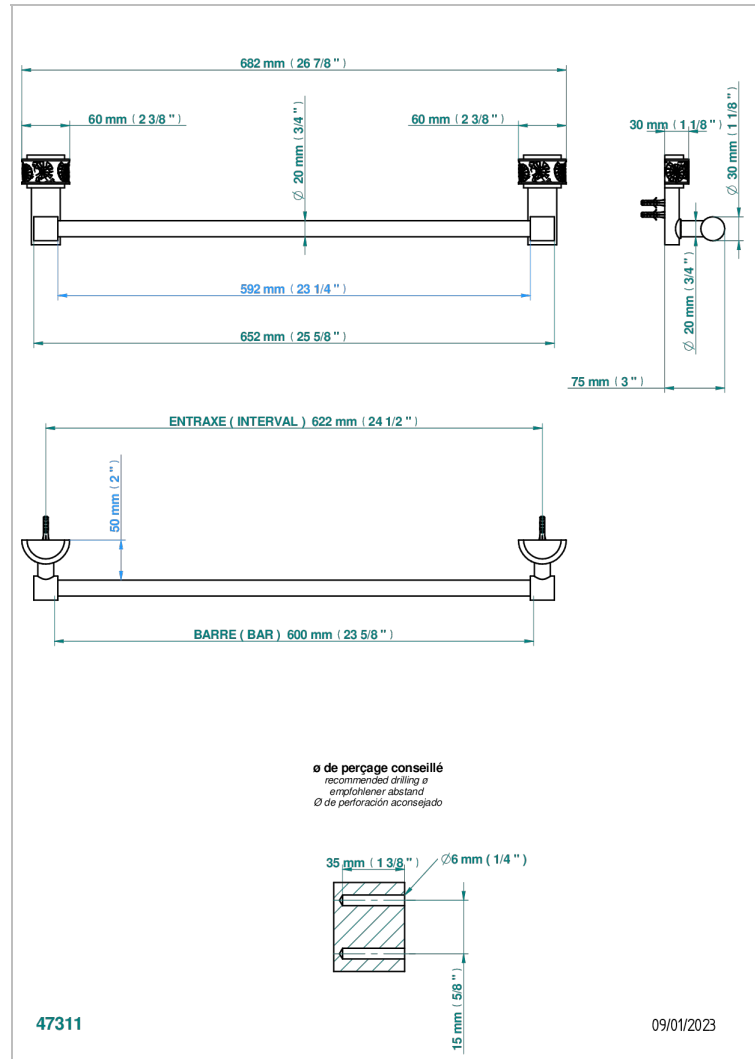

NEW ISLAND

U5N-520/60

Полотенцедержатель, длина 24"

THG[®]
PARIS

ХАРАКТЕРИСТИКИ

- New Island
- Полотенцедержатель, длина 24"

ДОСТУПНЫЕ ВАРИАНТЫ ПОКРЫТИЙ

Black ceram - D30
Blush PVD - H62
Graphite PVD - H64
Matt Umber PVD - H67
Matt blush PVD - H60
Matt graphite PVD - H65