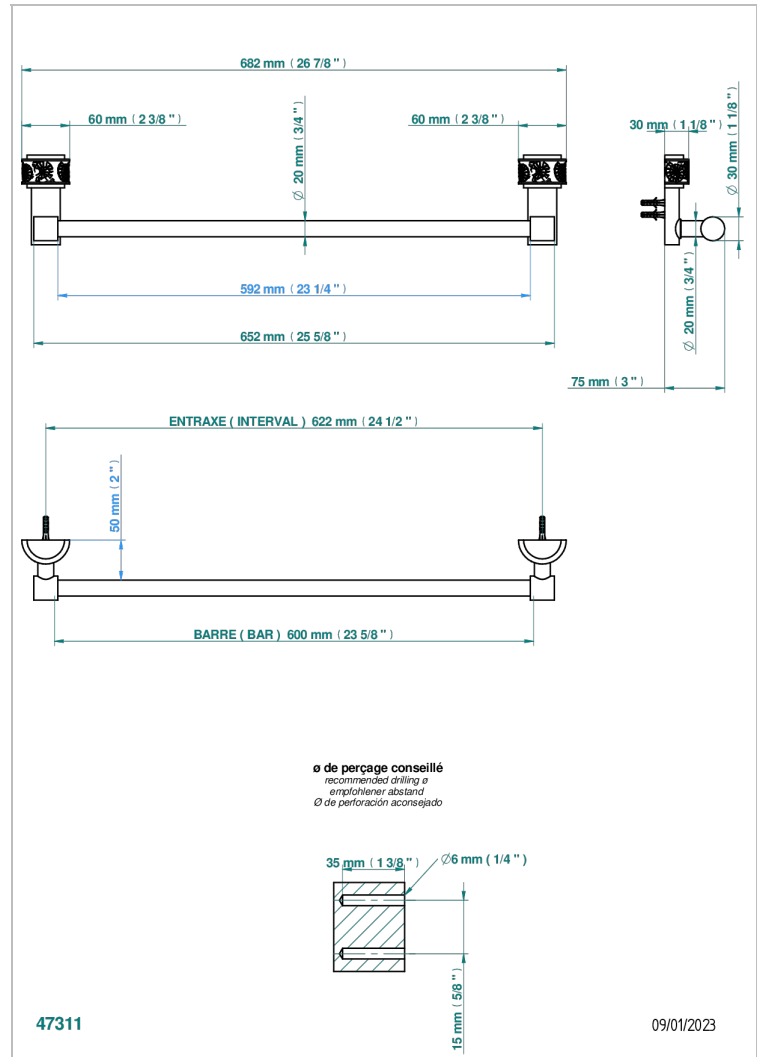

NEW ISLAND

U5N-520/60

Porte-serviette 1 barre fixe Ø 20 mm long. 600 mm

THG[®]
PARIS

CARACTÉRISTIQUES

- New Island
- Porte-serviette 1 barre fixe Ø 20 mm long. 600 mm

FINITIONS DISPONIBLES

Bronze clair - D01
Chromé - A02
Chromé mat - C02
Doré brillant - F01
Doré mat - F07
Nickel brillant - B01