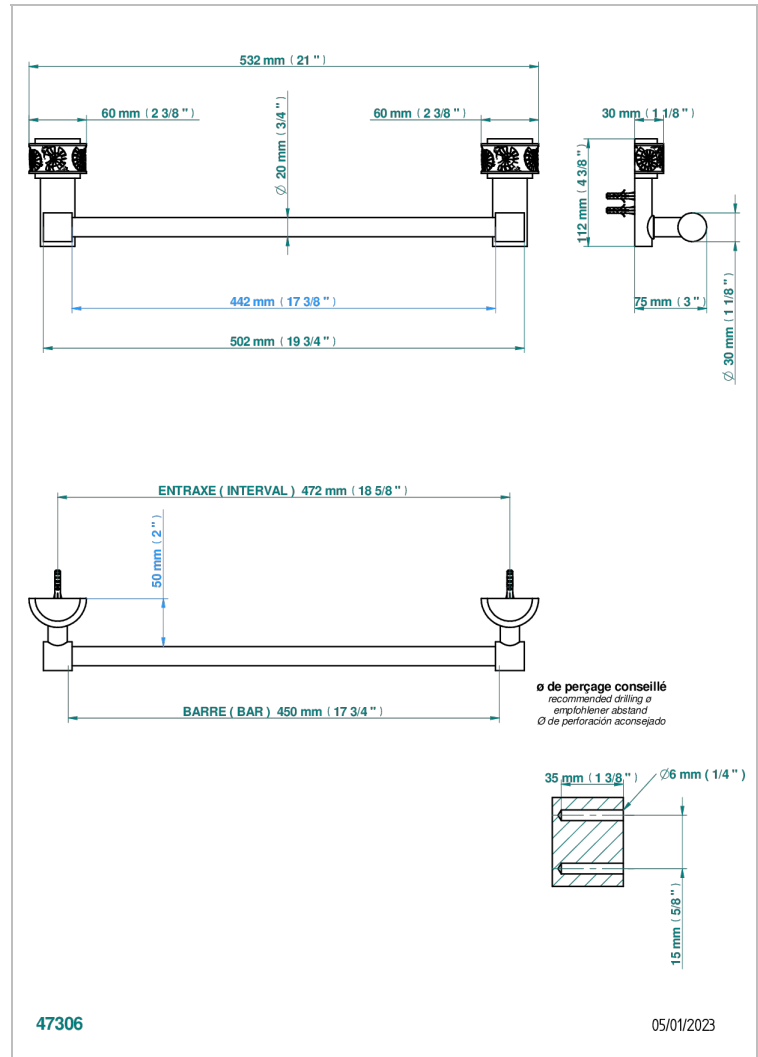

NEW ISLAND

U5N-520/45

Toallero lg 450 mm

THG[®]
PARIS

CARACTERÍSTICAS

- New Island
- Toallero lg 450 mm

ACABADOS DISPONIBLES

Bronce claro - D01
Cerámica negra mate - D30
Cromo - A02
Cromo mate - C02
Dorado - F01
Dorado mate - F07