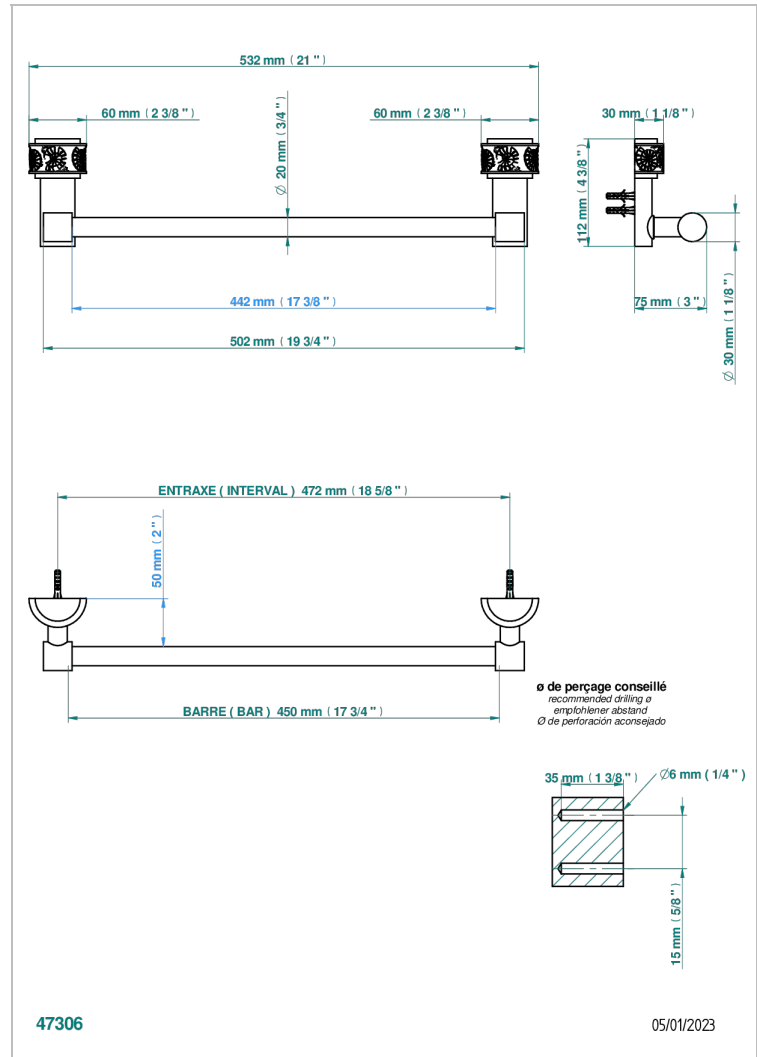

# NEW ISLAND

U5N-520/45

Porte-serviette 1 barre fixe Ø 20 mm long. 450 mm

THG<sup>®</sup>  
PARIS

## CARACTÉRISTIQUES

- New Island
- Porte-serviette 1 barre fixe Ø 20 mm long. 450 mm