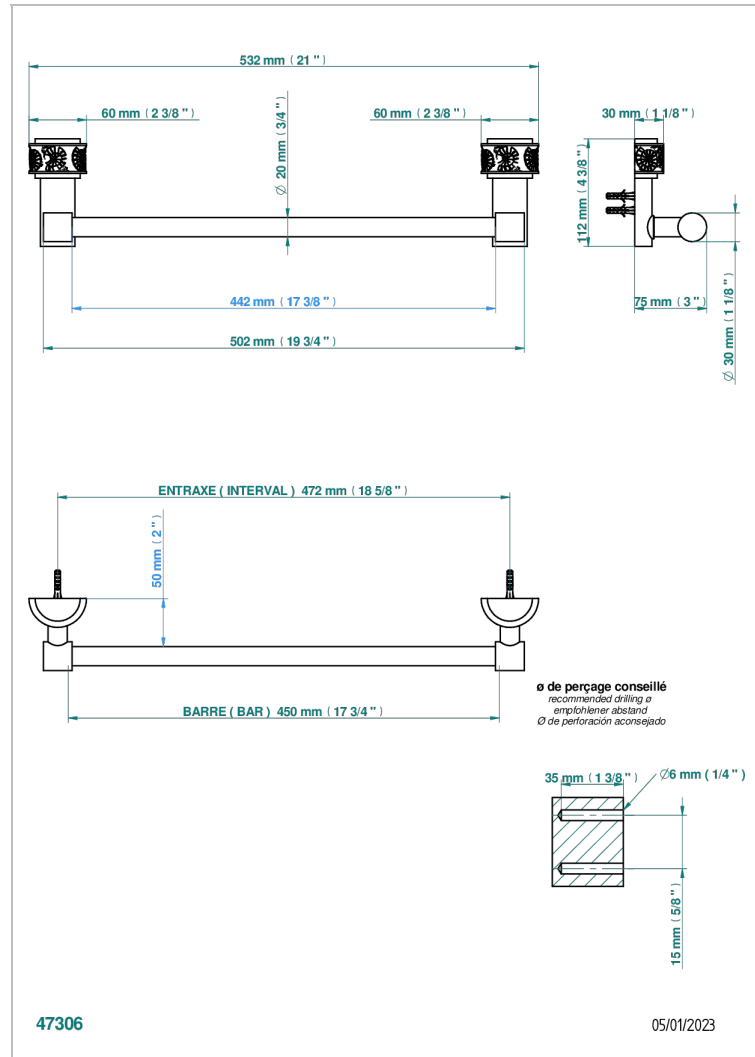

NEW ISLAND

U5N-520/45

Toallero lg 450 mm

THG[®]
PARIS

CARACTERÍSTICAS

- New Island
- Toallero lg 450 mm

ACABADOS DISPONIBLES

Bronce claro - D01
Cerámica negra mate - D30
Cromo - A02
Cromo mate - C02
Dorado - F01
Dorado mate - F07