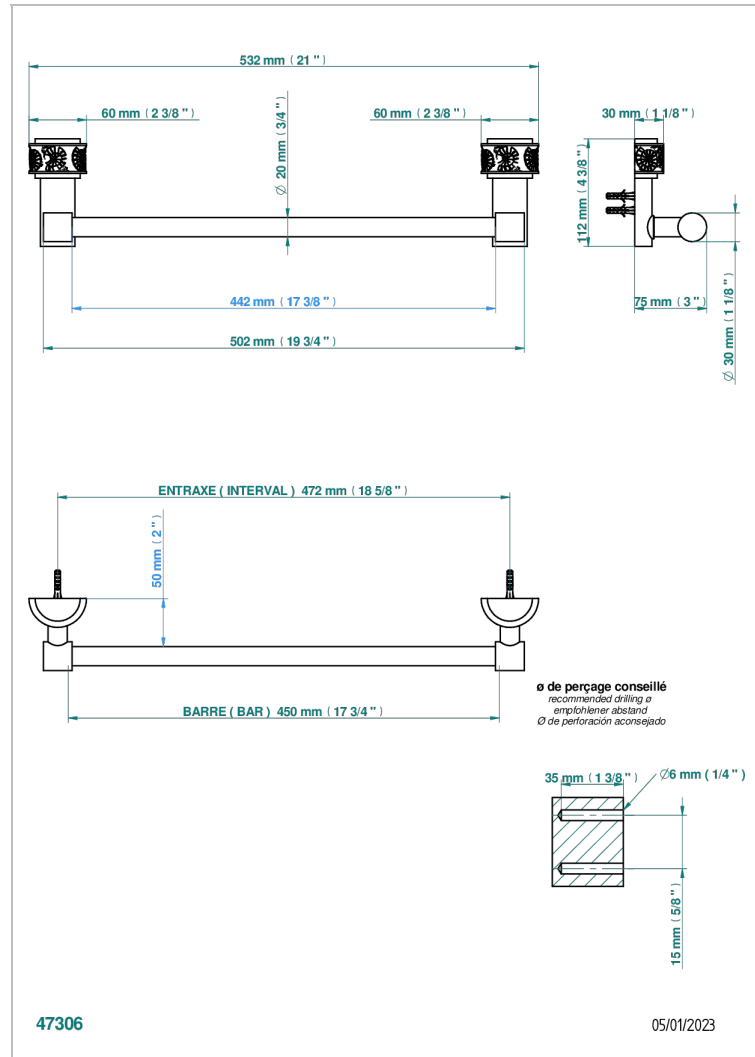

NEW ISLAND

U5N-520/45

Полотенцедержатель, длина 18"

THG[®]
PARIS

ХАРАКТЕРИСТИКИ

- New Island
- Полотенцедержатель, длина 18"

ДОСТУПНЫЕ ВАРИАНТЫ ПОКРЫТИЙ

Black ceram - D30
Blush PVD - H62
Graphite PVD - H64
Matt Umber PVD - H67
Matt blush PVD - H60
Matt graphite PVD - H65