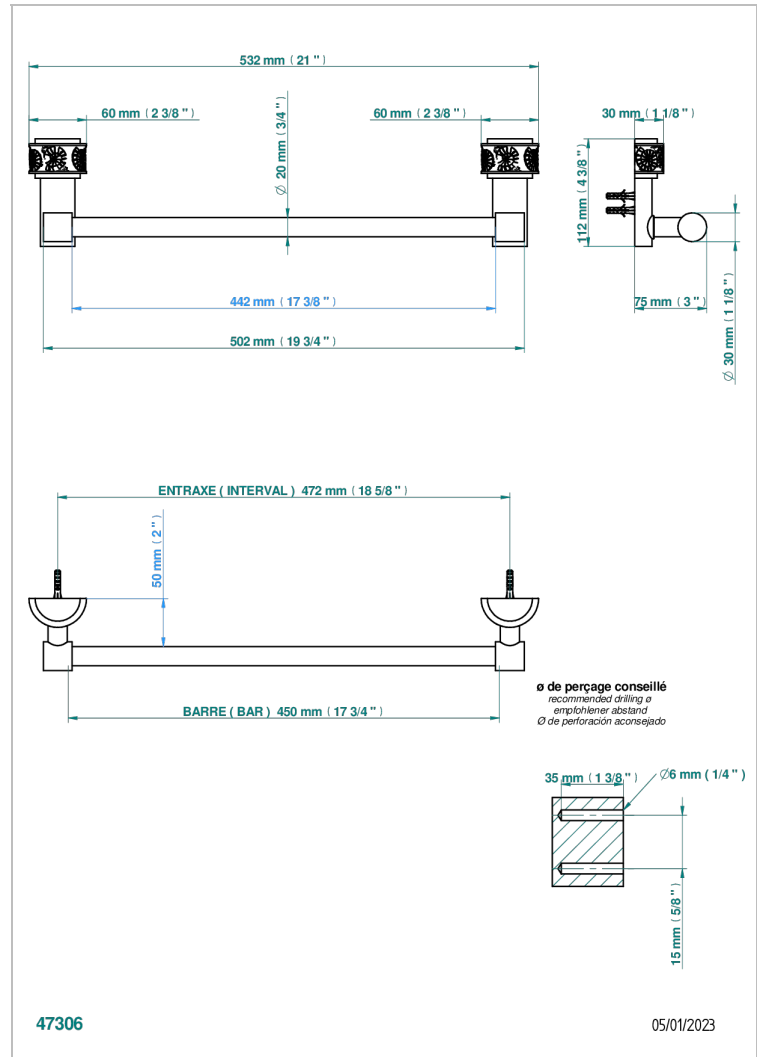

NEW ISLAND

U5N-520/45

Porte-serviette 1 barre fixe Ø 20 mm long. 450 mm

THG[®]
PARIS

CARACTÉRISTIQUES

- New Island
- Porte-serviette 1 barre fixe Ø 20 mm long. 450 mm

FINITIONS DISPONIBLES

Bronze clair - D01
Chromé - A02
Chromé mat - C02
Doré brillant - F01
Doré mat - F07
Nickel brillant - B01

Nickel mat - C01
Noir mat céramique - D30
Or pâle mat - F31
Pvd blush - H62
Pvd blush mat - H60
Pvd couleur bronze brown - F33

Pvd couleur bronze brown - mat - F34
Pvd couleur doré - H52
Pvd couleur doré mat - H53
Pvd couleur laiton - H49
Pvd couleur laiton mat - H50
Pvd couleur nickel - H55

Pvd couleur nickel mat - H56
Pvd graphite - H64
Pvd graphite mat - H65
Pvd umber - H66
Pvd umber mat - H67
Vieux nickel - H28