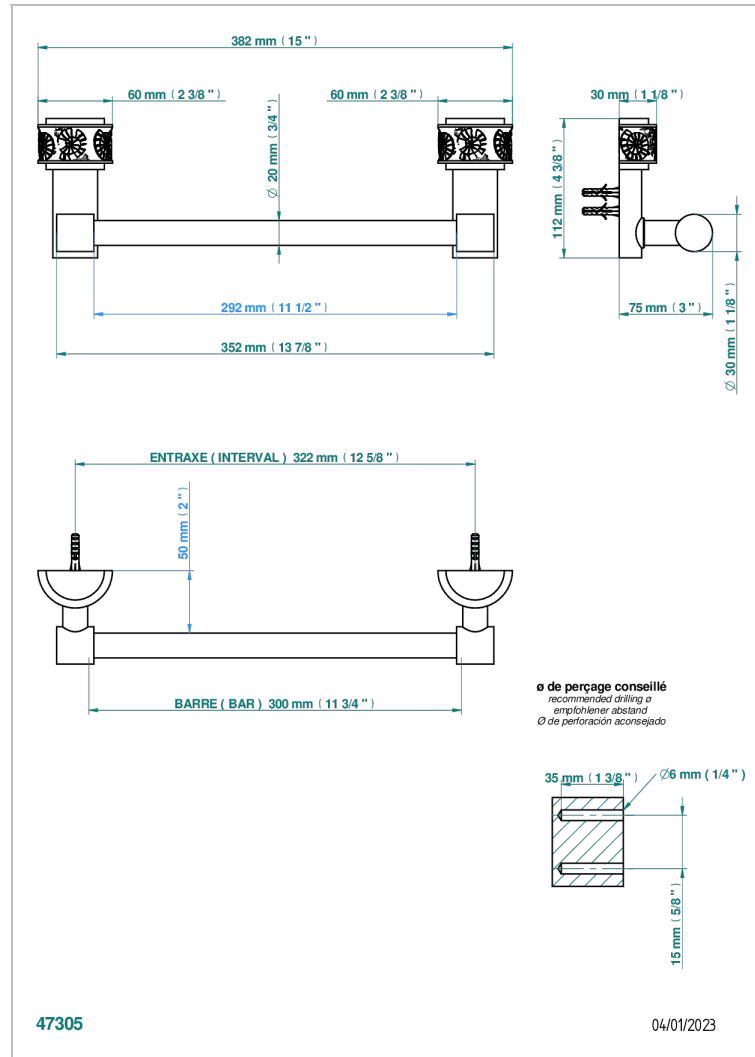

NEW ISLAND

U5N-520/30

Toallero lg 300 mm

THG[®]
PARIS

CARACTERÍSTICAS

- New Island
- Toallero lg 300 mm

ACABADOS DISPONIBLES

Bronce claro - D01
Cerámica negra mate - D30
Cromo - A02
Cromo mate - C02
Dorado - F01
Dorado mate - F07