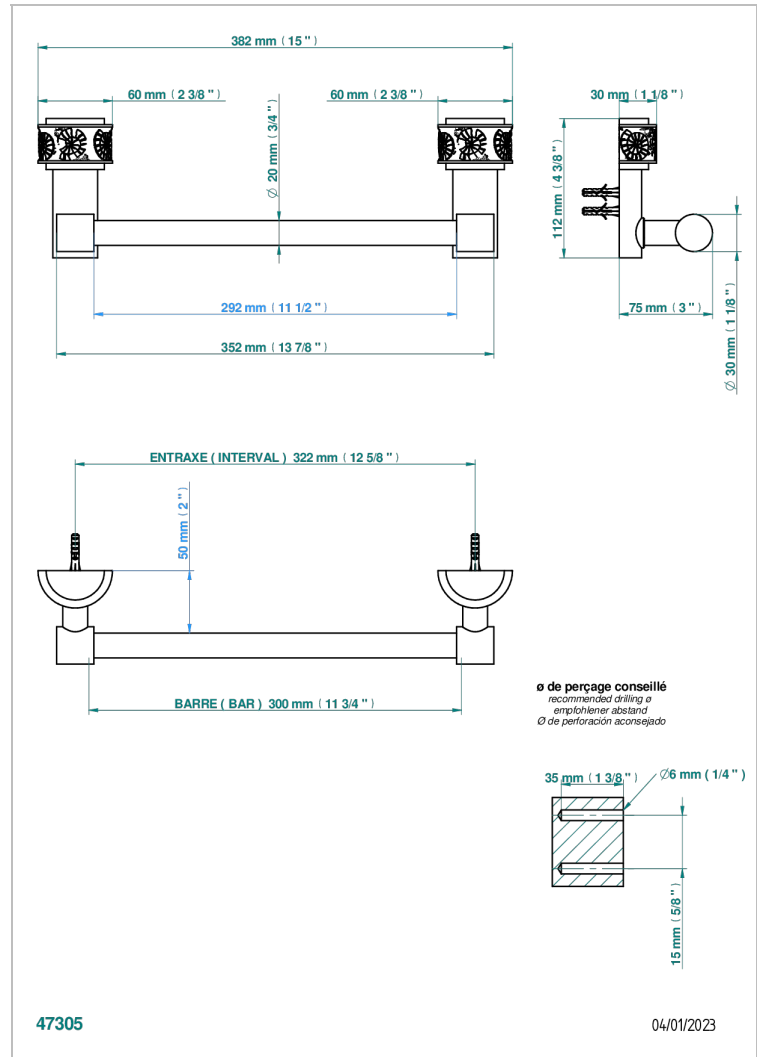

NEW ISLAND

U5N-520/30

Porte-serviette 1 barre fixe Ø 20 mm long. 300 mm

THG[®]
PARIS

CARACTÉRISTIQUES

- New Island
- Porte-serviette 1 barre fixe Ø 20 mm long. 300 mm

FINITIONS DISPONIBLES

Bronze clair - D01
Chromé - A02
Chromé mat - C02
Doré brillant - F01
Doré mat - F07
Nickel brillant - B01