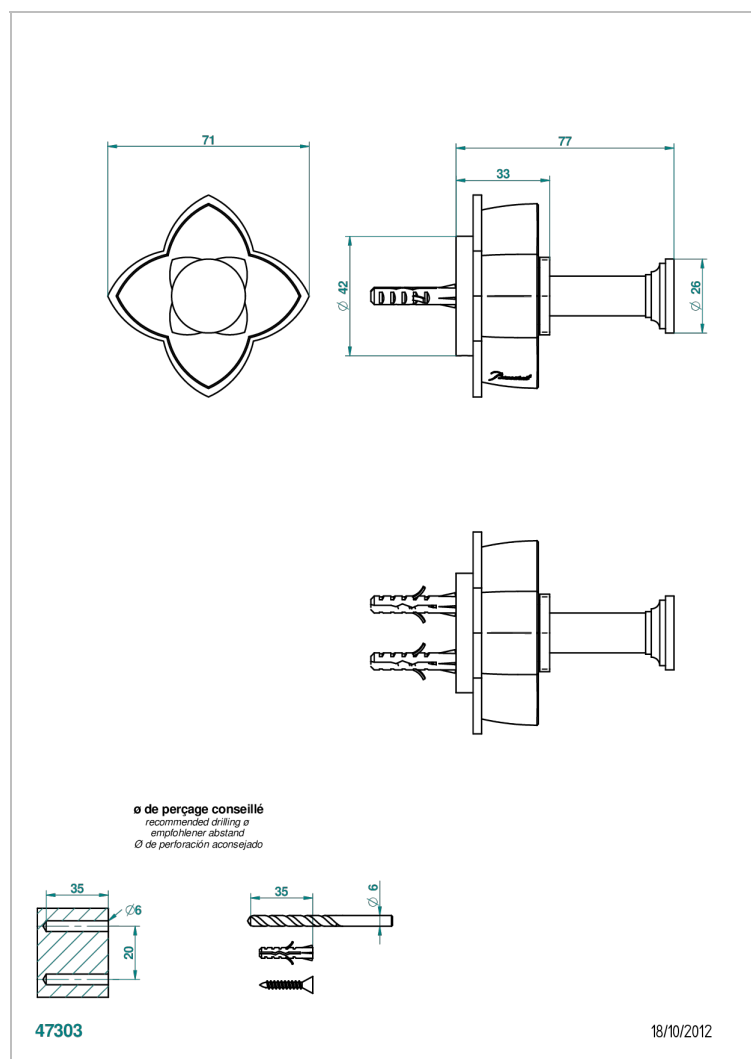

PETALE DE CRISTAL ROUGE

U6C-517

Porte-peignoir

THG[®]
PARIS

CARACTÉRISTIQUES

- Accessoire en laiton

FINITIONS DISPONIBLES

Bronze clair - D01
Chromé - A02
Chromé / doré - G02
Chromé mat - C02
Doré brillant - F01
Doré mat - F07

Nickel brillant - B01
Nickel mat - C01
Noir mat céramique - D30
Or pâle - F30
Or pâle mat - F31
Pvd blush - H62

Pvd blush mat - H60
Pvd couleur bronze brown - F33
Pvd couleur bronze brown - mat - F34
Pvd couleur doré - H52
Pvd couleur doré mat - H53
Pvd couleur laiton - H49