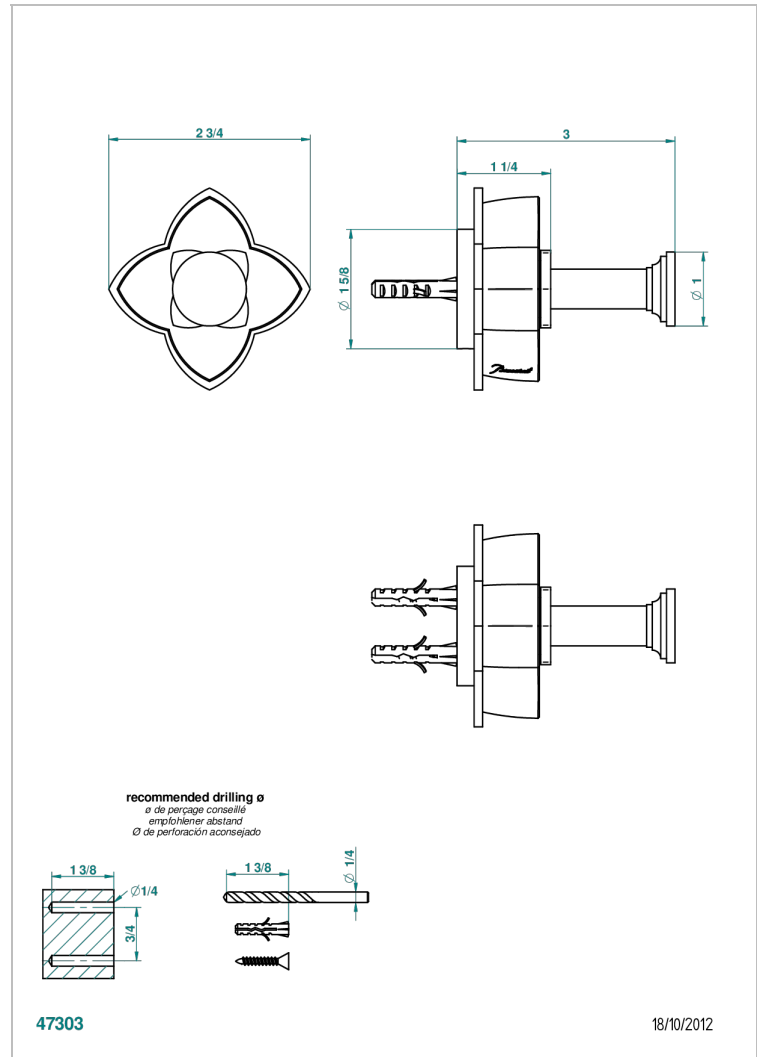

PETALE DE CRISTAL ROUGE

U6C-517

Porte-peignoir

THG[®]
PARIS

CARACTÉRISTIQUES

- Accessoire en laiton

FINITIONS DISPONIBLES

Bronze clair - D01
Chromé - A02
Chromé / doré - G02
Chromé mat - C02
Doré brillant - F01
Doré mat - F07