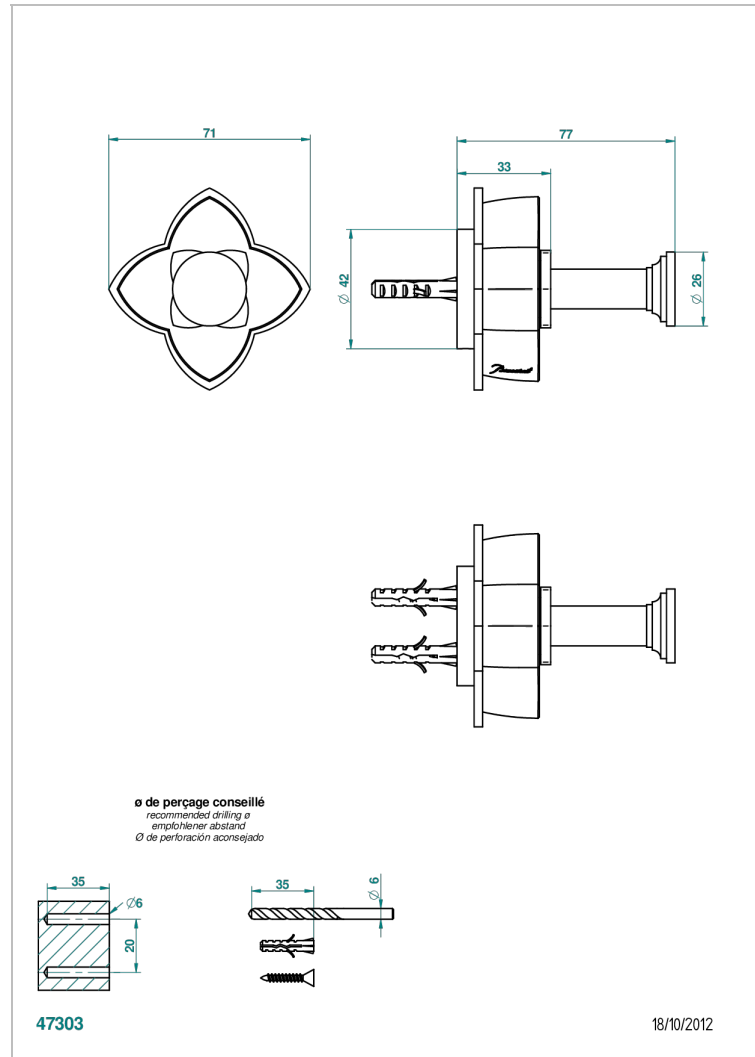

PETALE DE CRISTAL ROUGE

U6C-517

Porte-peignoir

THG[®]
PARIS

CARACTÉRISTIQUES

- Accessoire en laiton

FINITIONS DISPONIBLES

Bronze clair - D01
Chromé - A02
Chromé / doré - G02
Chromé mat - C02
Doré brillant - F01
Doré mat - F07