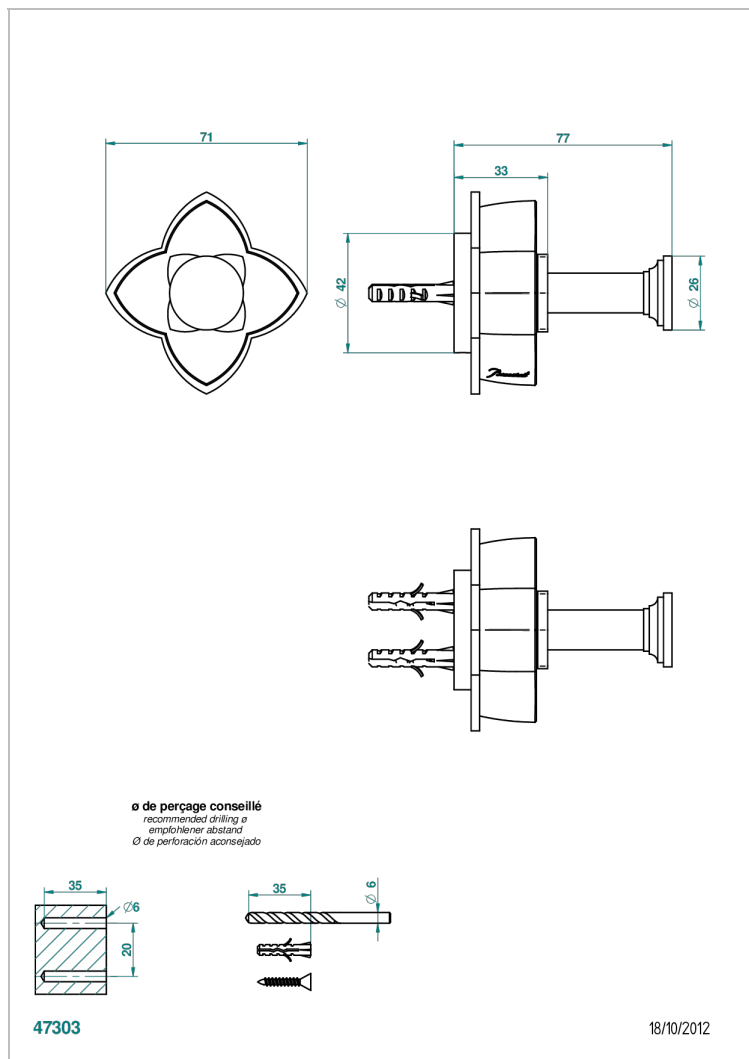

PETALE DE CRISTAL - CRISTAL ROJO

U6C-517

Percha de baño

THG[®]
PARIS

CARACTERÍSTICAS

- Pétales de Cristal - cristal rojo
- Percha de baño

ACABADOS DISPONIBLES

Bronce claro - D01
Cerámica negra mate - D30
Cobre viejo mate - H07
Cromo - A02
Cromo / dorado - G02
Cromo mate - C02