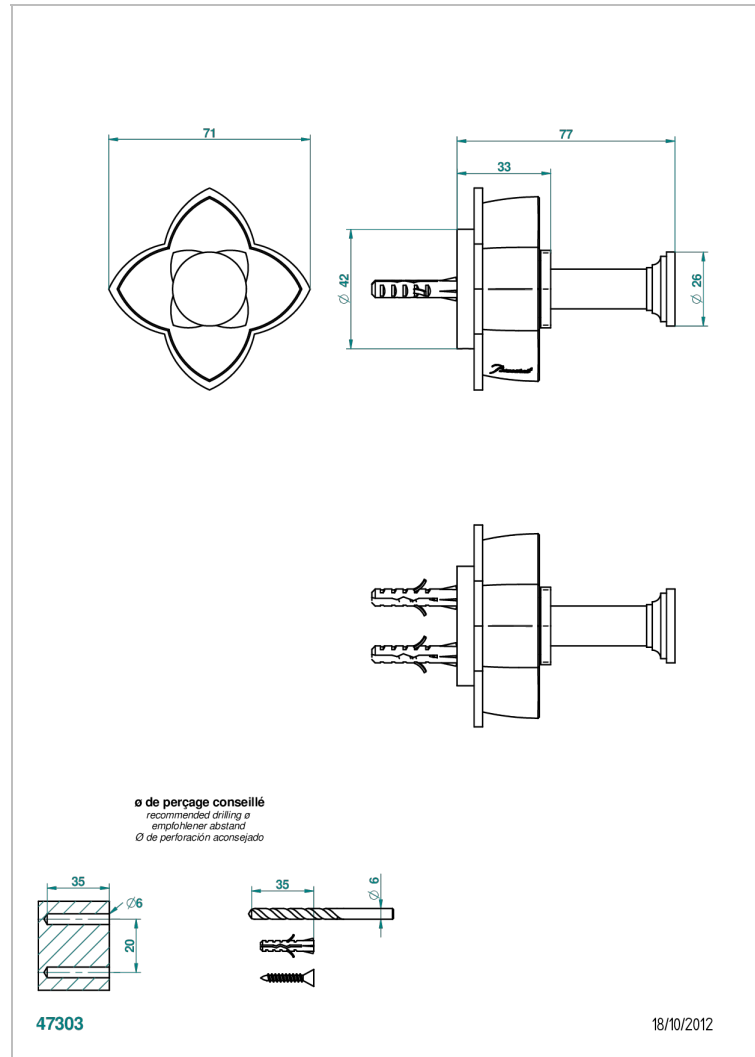

# PETALE DE CRISTAL - RED CRYSTAL

U6C-517

Single robe hook

THG<sup>®</sup>  
PARIS

## CHARACTERISTIC

- Pétale de Cristal - Red crystal
- Single robe hook