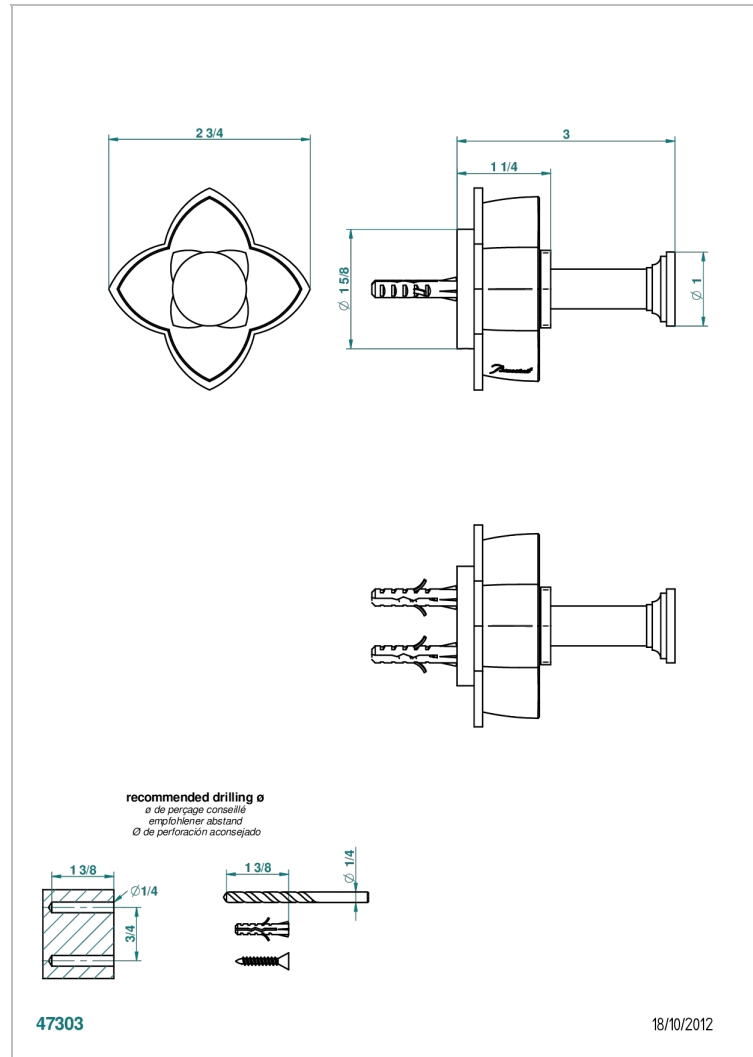

# PETALE DE CRISTAL ROUGE

U6C-517

Porte-peignoir

THG<sup>®</sup>  
PARIS