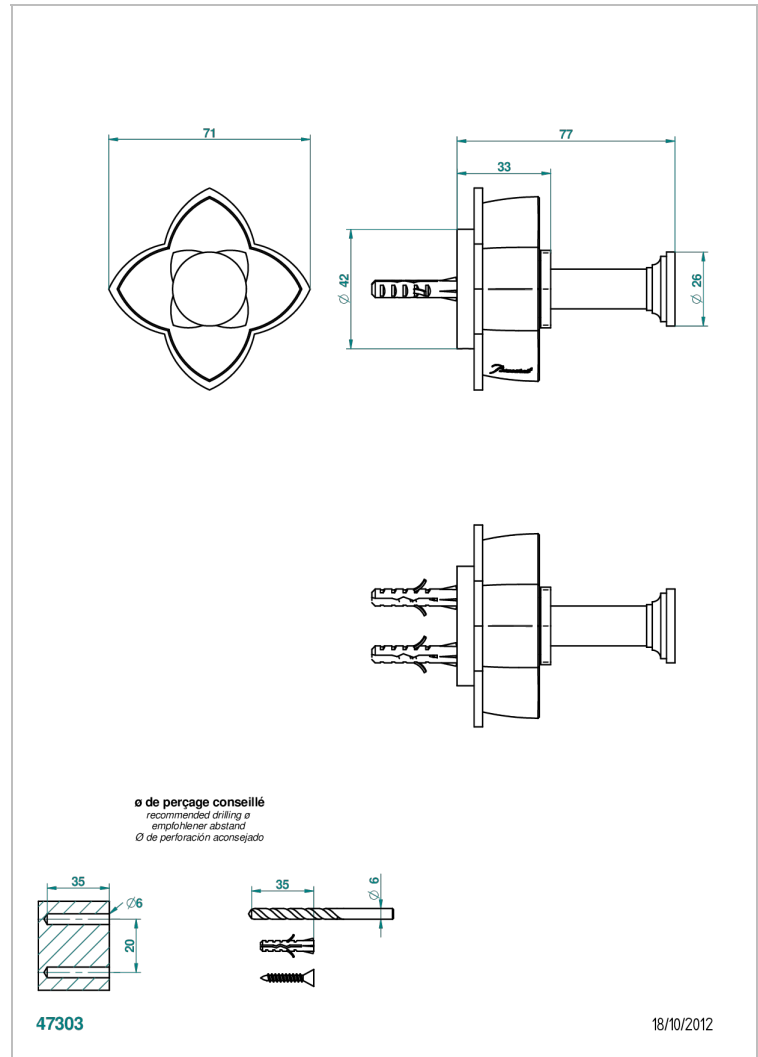

PETALE DE CRISTAL - CRISTAL ROJO

U6C-517

Percha de baño

THG[®]
PARIS

CARACTERÍSTICAS

- Pétales de Cristal - cristal rojo
- Percha de baño

ACABADOS DISPONIBLES

Bronce claro - D01
Cerámica negra mate - D30
Cobre viejo mate - H07
Cromo - A02
Cromo / dorado - G02
Cromo mate - C02