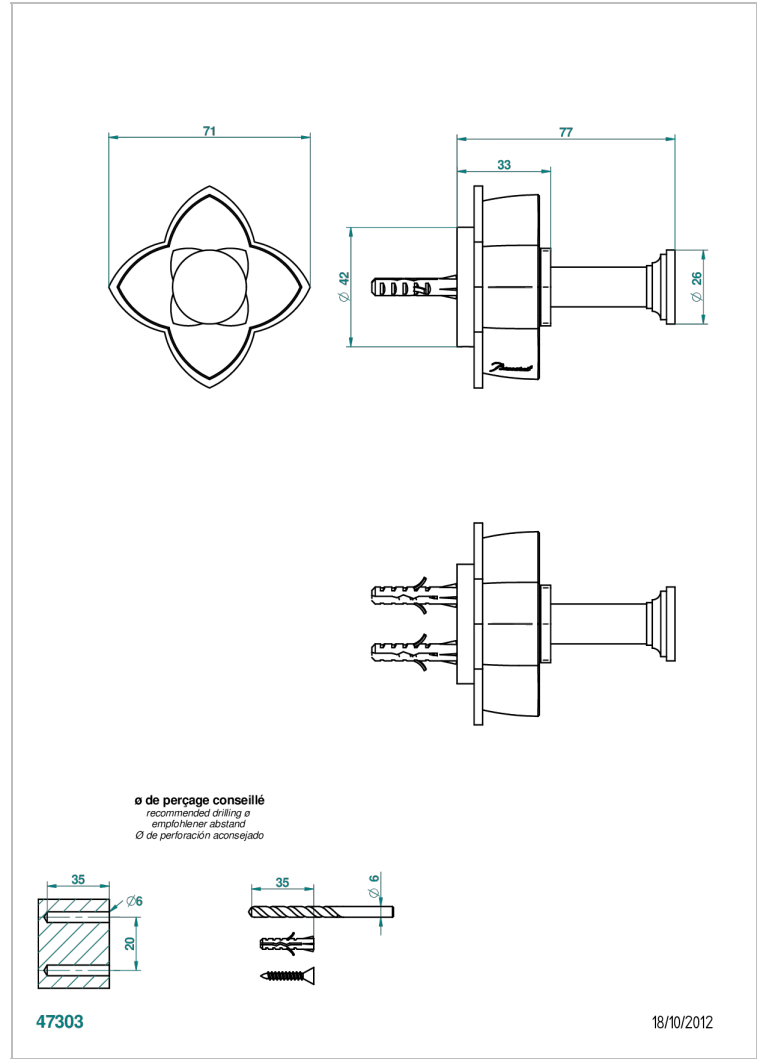

# PETALE DE CRISTAL - RED CRYSTAL

U6C-517

浴衣钩

THG<sup>®</sup>  
PARIS

## 特色

- Pétale de Cristal - Red crystal
- 浴衣钩