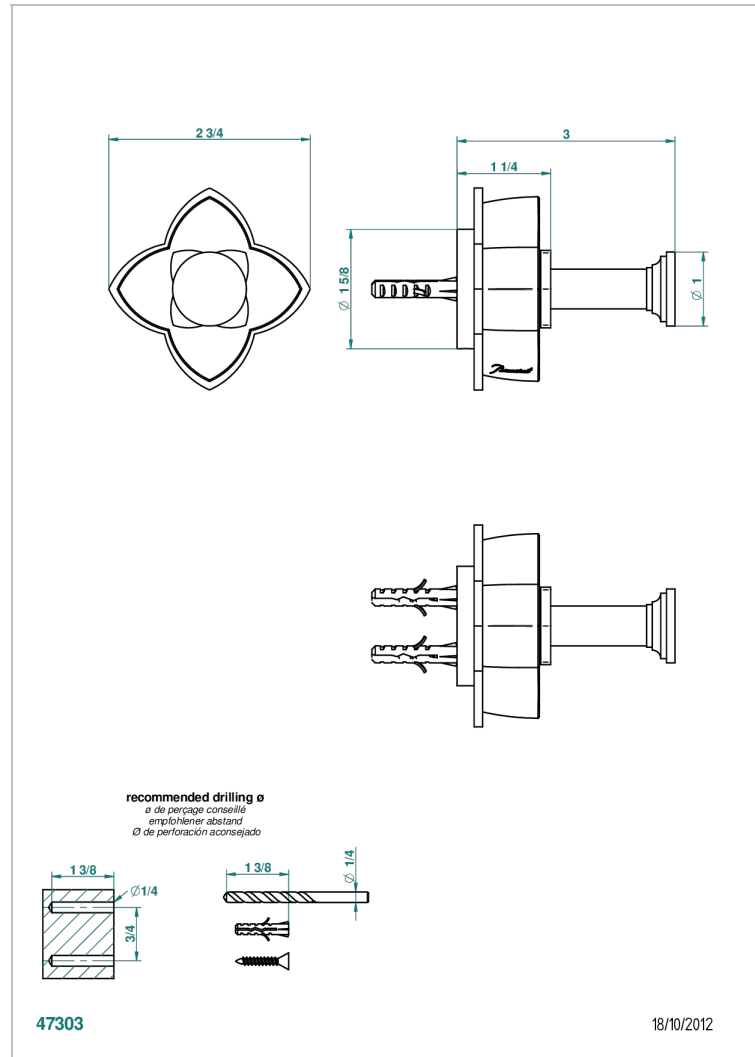

PETALE DE CRISTAL ROUGE

U6C-517

Porte-peignoir

THG[®]
PARIS

CARACTÉRISTIQUES

- Accessoire en laiton

FINITIONS DISPONIBLES

Bronze clair - D01
Chromé - A02
Chromé / doré - G02
Chromé mat - C02
Doré brillant - F01
Doré mat - F07