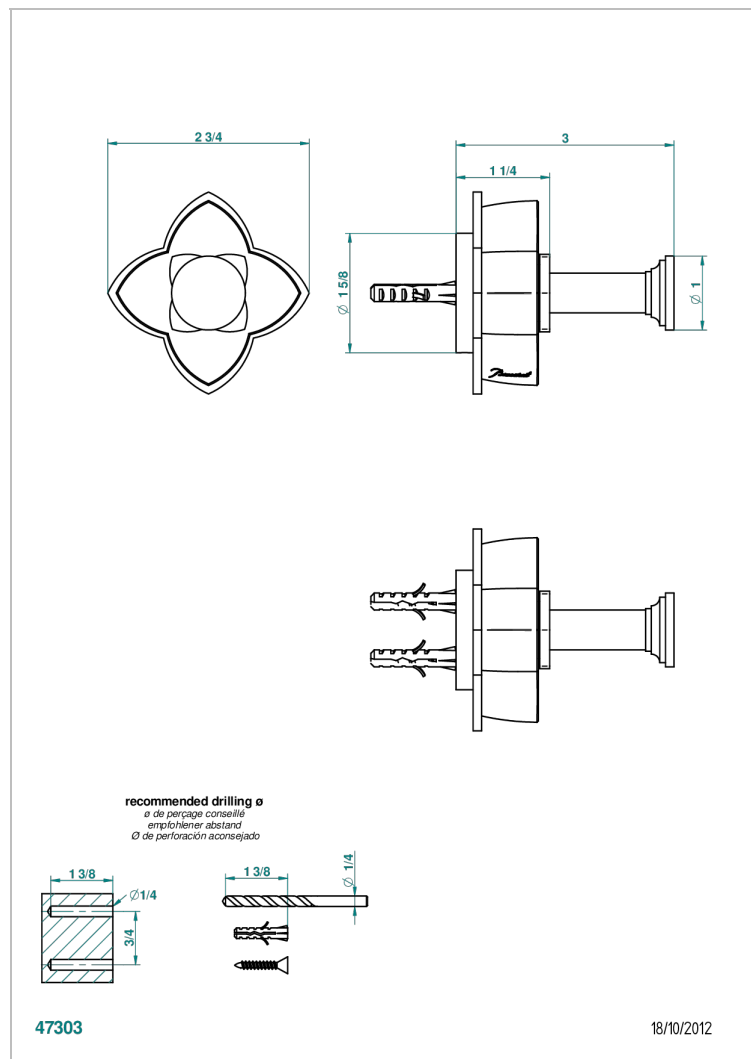

PETALE DE CRISTAL - CRISTAL ROJO

U6C-517

Percha de baño

THG[®]
PARIS

CARACTERÍSTICAS

- Pétales de Cristal - cristal rojo
- Percha de baño

ACABADOS DISPONIBLES

Bronce claro - D01
Cerámica negra mate - D30
Cobre viejo mate - H07
Cromo - A02
Cromo / dorado - G02
Cromo mate - C02