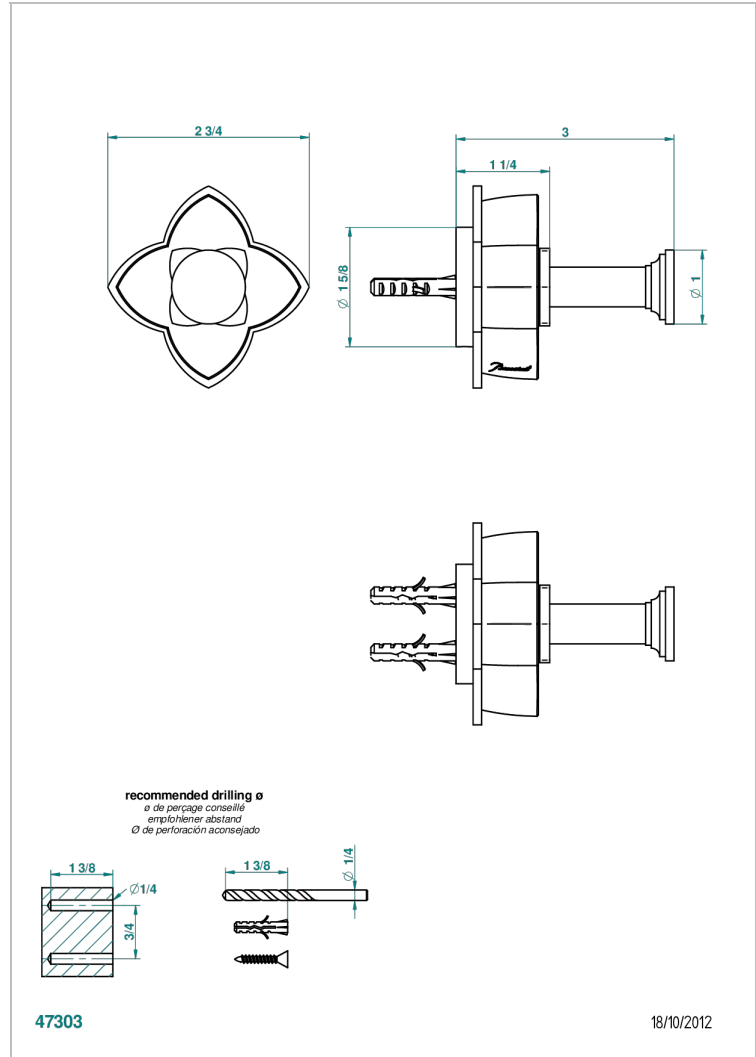

# PETALE DE CRISTAL - RED CRYSTAL

U6C-517

浴衣钩

THG<sup>®</sup>  
PARIS

## 特色

- Pétale de Cristal - Red crystal
- 浴衣钩