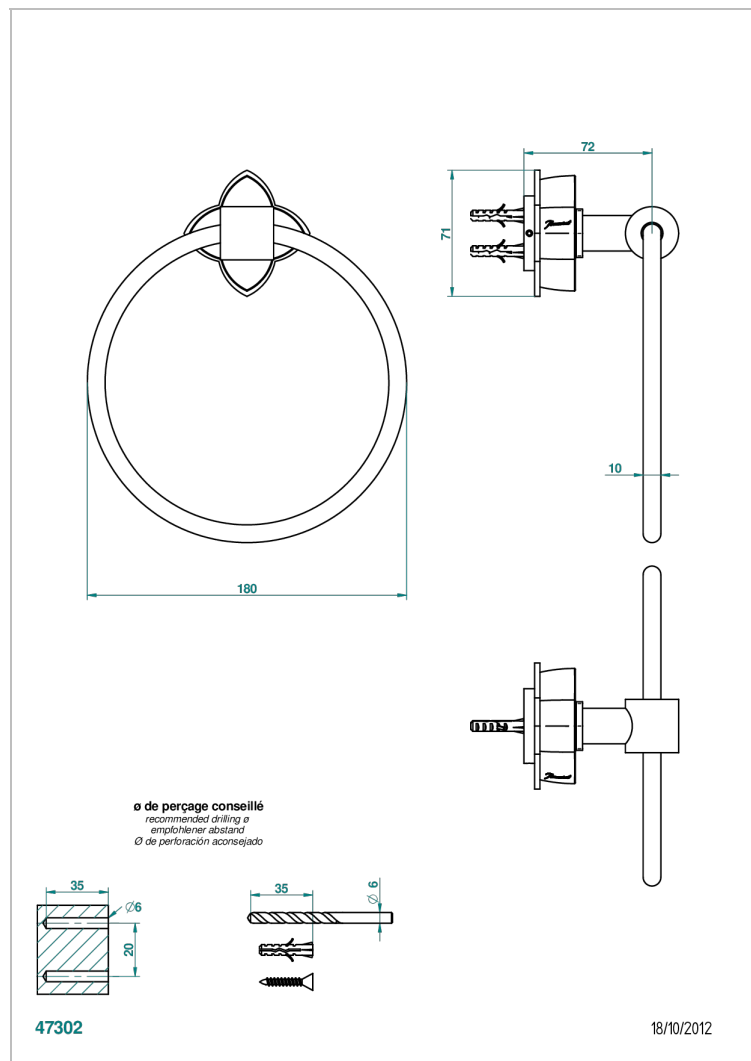

PETALE DE CRISTAL - CRISTAL ROJO

U6C-504N

Toallero de anilla

THG[®]
PARIS

CARACTERÍSTICAS

- Pétale de Cristal - cristal rojo
- Toallero de anilla

ACABADOS DISPONIBLES

Bronce claro - D01
Cerámica negra mate - D30
Cobre viejo mate - H07
Cromo - A02
Cromo / dorado - G02
Cromo mate - C02

Dorado - F01
Dorado mate - F07
Dorado pálido - F30
Dorado pálido mate (sin barniz) - F31
Níquel - B01
Níquel mate - C01

Níquel viejo - H28
Pvd blush - H62
Pvd blush mate - H60
Pvd color latón - H49
Pvd color latón mate - H50
Pvd color níquel - H55