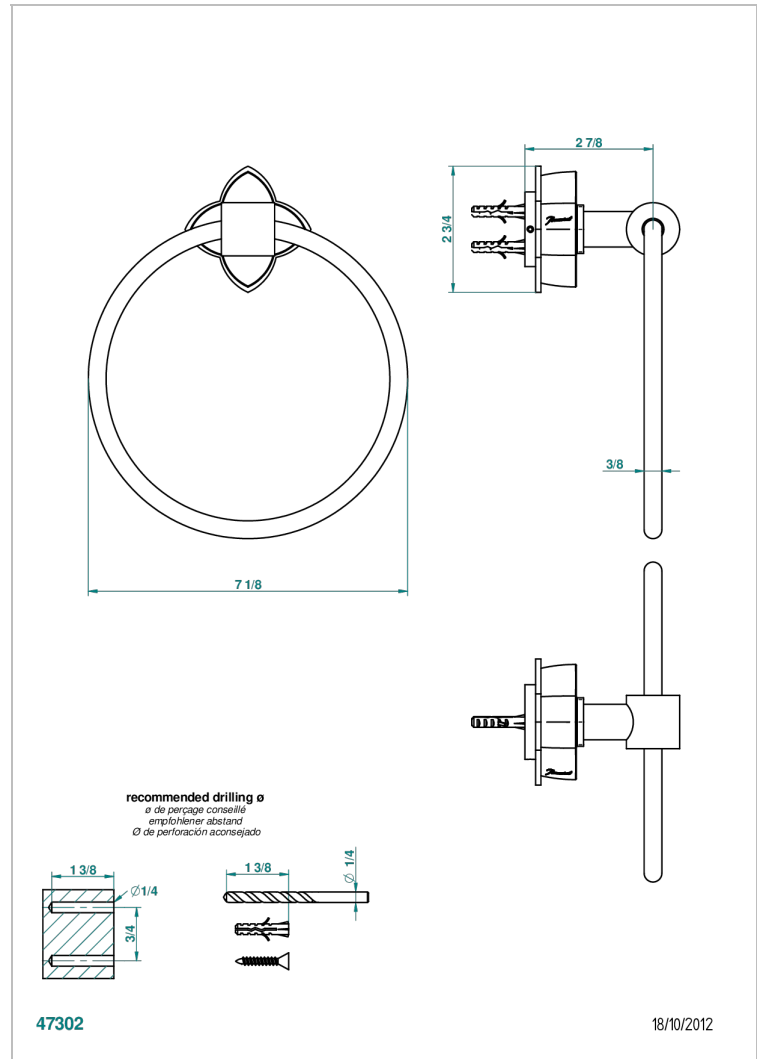

# PETALE DE CRISTAL ROUGE

U6C-504N

Anneau porte-serviette

THG<sup>®</sup>  
PARIS

## CARACTÉRISTIQUES

- Accessoire en laiton