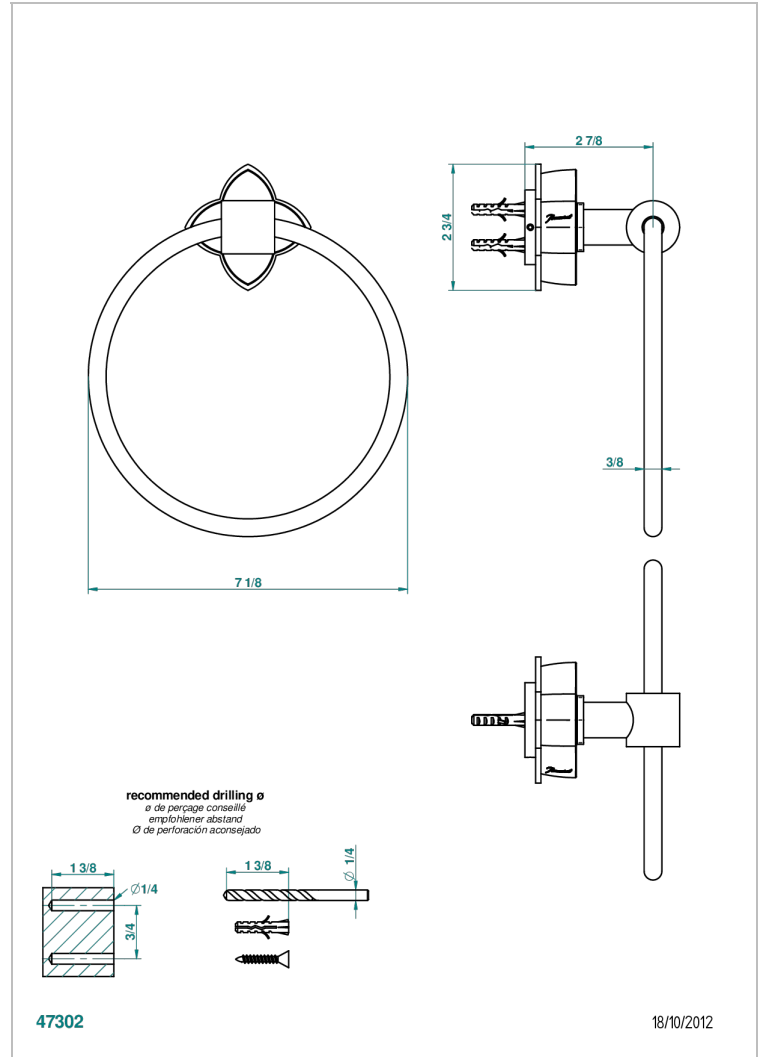

# PETALE DE CRISTAL - CRISTAL ROJO

U6C-504N

Toallero de anilla

THG<sup>®</sup>  
PARIS

## CARACTERÍSTICAS

- Pétales de Cristal - cristal rojo
- Toallero de anilla