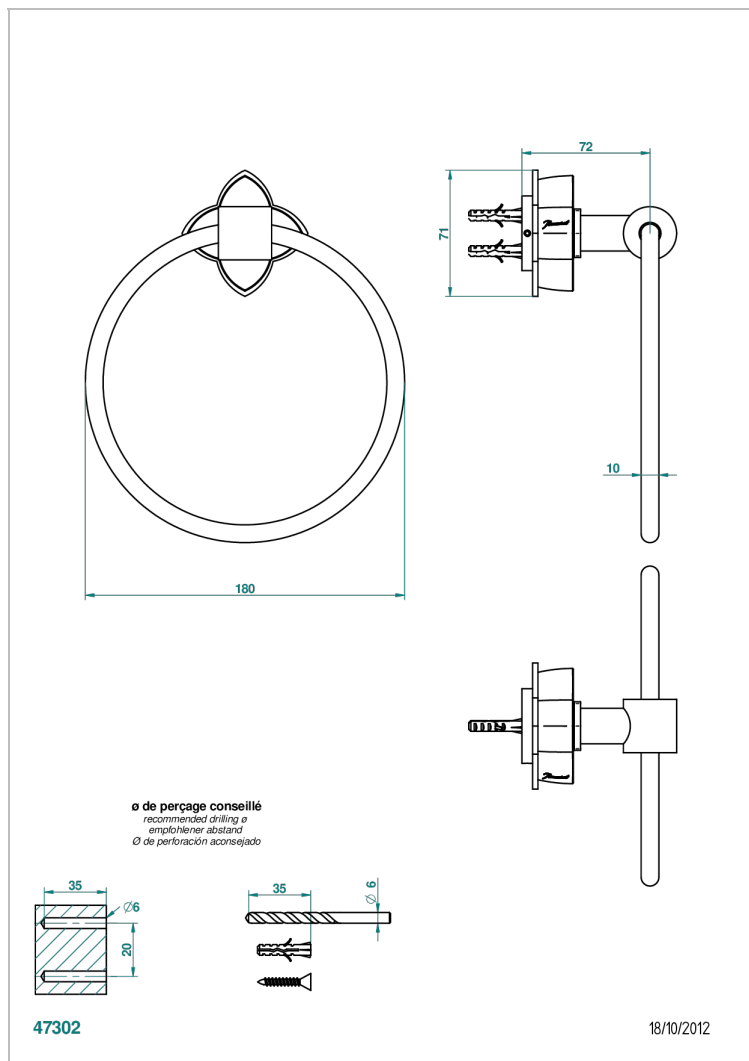

# ПЕТАЛЕ DE CRISTAL, КРАСНЫЙ ХРУСТАЛЬ

U6C-504N

Полотенцедержатель-кольцо-Ø 180 мм одинарное

THG<sup>®</sup>  
PARIS

## ХАРАКТЕРИСТИКИ

- Pétale de Cristal, красный хрусталь
- Полотенцедержатель-кольцо-Ø 180 мм одинарное