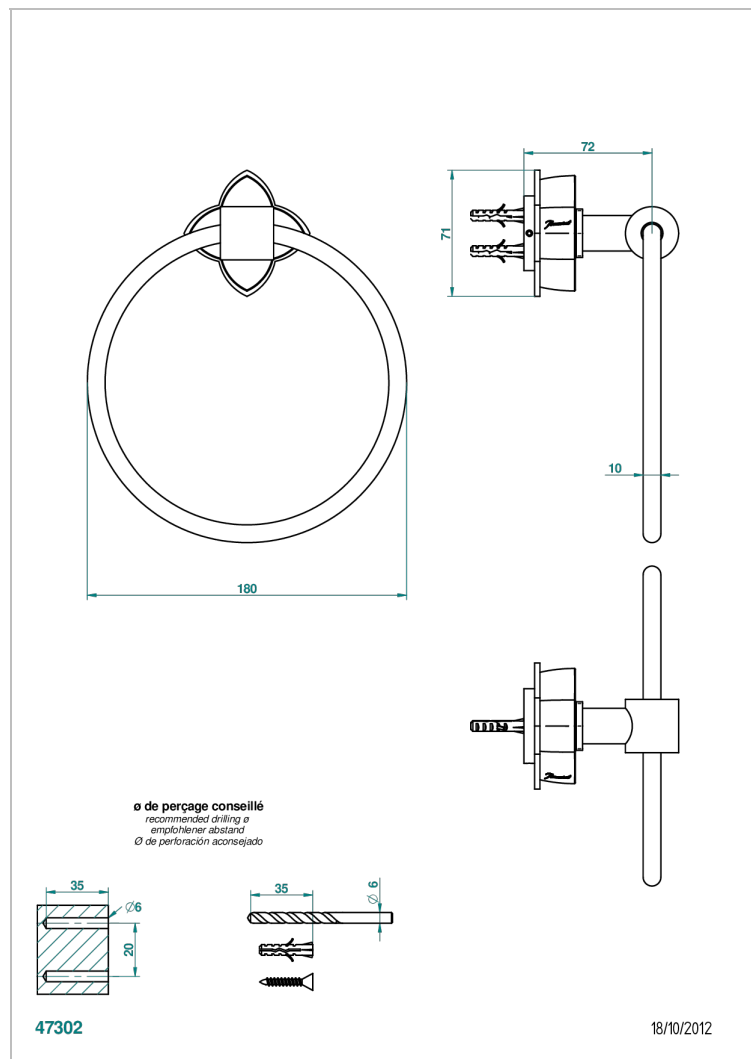

PETALE DE CRISTAL - CRISTAL ROJO

U6C-504N

Toallero de anilla

THG[®]
PARIS

CARACTERÍSTICAS

- Pétale de Cristal - cristal rojo
- Toallero de anilla

ACABADOS DISPONIBLES

Bronce claro - D01
Cerámica negra mate - D30
Cobre viejo mate - H07
Cromo - A02
Cromo / dorado - G02
Cromo mate - C02

Dorado - F01
Dorado mate - F07
Dorado pálido - F30
Dorado pálido mate (sin barniz) - F31
Níquel - B01
Níquel mate - C01

Níquel viejo - H28
Pvd blush - H62
Pvd blush mate - H60
Pvd color latón - H49
Pvd color latón mate - H50
Pvd color níquel - H55