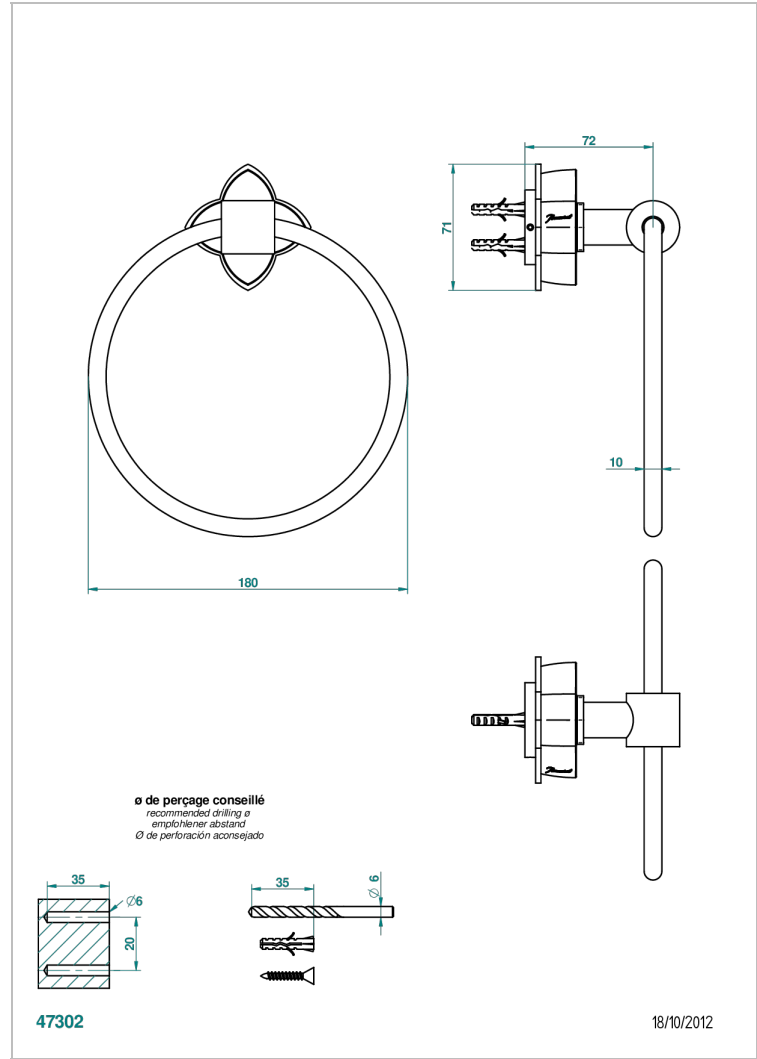

PETALE DE CRISTAL - RED CRYSTAL

U6C-504N

毛巾环

THG[®]
PARIS

特色

- Pétales de Cristal - Red crystal
- 毛巾环

可选饰面

Black ceram - D30
Blush PVD - H62
Graphite PVD - H64
Matt Umber PVD - H67
Matt blush PVD - H60
Matt graphite PVD - H65

抛光镍 - B01
浅金 - F30
漆面铜 - D01